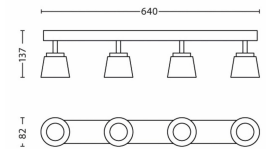

Decora tu hogar con luz

El foco cuádruple metálico Philips myLiving Dender en níquel tiene un cuello largo y elegante y una generosa pantalla en forma de campana. La forma habitual aporta un toque elegante a la habitación y permite que los LED avanzados emitan luz blanca cálida tan brillante y atractiva como la de los halógenos.

Soluciones de iluminación sostenible

- Bajo consumo
- Luz LED de alta calidad
- Luz blanca cálida
- Philips ofrece 5 años de garantía en el módulo LED y el controlador

Características especiales

- Cabezal de foco ajustable

Diseñado para el salón y el dormitorio

- Perfecta para relajarse y socializar
- Crea una atmósfera acogedora y elegante

PHILIPS