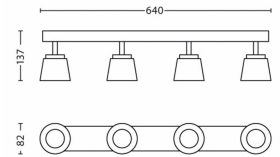

Decore su hogar con luz

El mini reflector cuádruple Philips myLiving Dender en blanco tiene un cuello largo elegante y una amplia campana. La forma familiar le brinda un estilo clásico a su habitación, mientras que los LED avanzados brindan una luz blanca cálida, hermosa y brillante como la luz halógena.

Soluciones de iluminación sostenible

- Ahorro de energía
- Iluminación LED de alta calidad
- Luz blanca cálida
- Philips ofrece 5 años de garantía en el módulo y controlador LED

Características especiales

- Cabezal de mini reflector regulable

Diseñadas para la sala y las recámaras

- Perfectas para relajarse y socializar
- Crea una atmósfera elegante y de bienvenida

PHILIPS