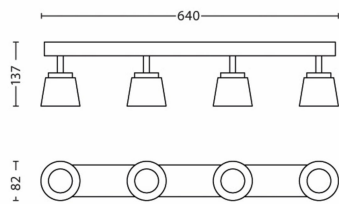

Decore su hogar con luz

El mini reflector cuádruple Philips myLiving Dender en blanco tiene un cuello largo elegante y una amplia campana. La forma familiar le brinda un estilo clásico a su habitación, mientras que los LED avanzados brindan una luz blanca cálida, hermosa y brillante como la luz halógena.

Soluciones de iluminación sostenible

- Ahorro de energía
- Iluminación LED de alta calidad
- Luz blanca cálida
- Philips ofrece 5 años de garantía en el módulo y controlador LED

Características especiales

- Cabezal de mini reflector regulable

Diseñadas para la sala y las recámaras

- Perfectas para relajarse y socializar
- Crea una atmósfera elegante y de bienvenida