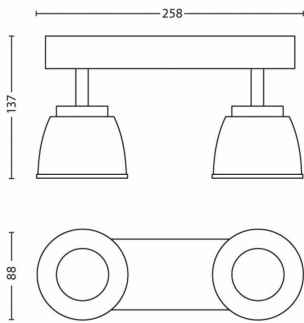

Decora tu hogar con luz

Auténtico estilo rústico y última tecnología se reúnen en el elegante foco metálico Philips myLiving County en bronce. La forma tradicional aloja LED avanzados que emiten gran cantidad de luz blanca cálida tan brillante y atractiva como la de los halógenos.

Soluciones de iluminación sostenible

- Bajo consumo
- Luz LED de alta calidad
- Luz blanca cálida
- Philips ofrece 5 años de garantía en el módulo LED y el controlador

Características especiales

- Cabezal de foco ajustable

Diseñado para el salón y el dormitorio

- Perfecta para relajarse y socializar
- Crea una atmósfera acogedora y elegante