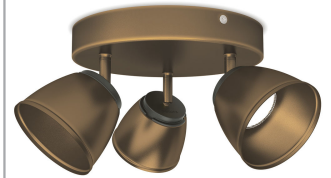

PHILIPS
myLiving
Foco com casquilho de
rosca
County
bronze
LED

53353/06/16

Decore a sua casa iluminando-a

Com um estilo intemporal que se une à tecnologia mais recente, o County da gama myLiving da Philips é um elegante foco triplo metálico em níquel. O formato tradicional inclui LEDs avançados que emitem luz branca suave e abundante com a mesma beleza e o mesmo brilho que o halogéneo.

Desenhado para a sua sala de estar e quarto

- Perfeita para relaxar e socializar
- Crie um ambiente elegante e acolhedor

PHILIPS

Destques

Economizadora

Esta lâmpada economizadora da Philips poupa energia em comparação com fontes de luz tradicionais, ajudando-o a poupar dinheiro nas suas contas de eletricidade e a contribuir para a proteção ambiental.

Luz LED de alta qualidade

A tecnologia LED, integrada nesta lâmpada Philips, é uma solução desenvolvida exclusivamente pela Philips. Com o seu acendimento instantâneo, permite um fluxo luminoso ideal e realça as cores vivas na sua casa.

Especificações

Design e acabamento

- Cor: bronze
- Material: metal

Funcionalidade extra/acessório incl.

- 5 anos de garantia no módulo LED: Sim
- Cabeça do foco ajustável: Sim
- LEDs integrados: Sim

Diversos