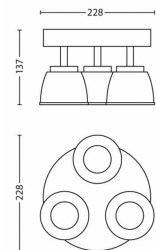

Decore a sua casa iluminando-a

Com um estilo intemporal que se une à tecnologia mais recente, o County da gama myLiving da Philips é um elegante foco triplo metálico em níquel. O formato tradicional inclui LEDs avançados que emitem luz branca suave e abundante com a mesma beleza e o mesmo brilho que o halogéneo.

Soluções de iluminação sustentáveis

- Economizadora
- Luz LED de alta qualidade
- Luz branca suave
- A Philips oferece uma garantia de 5 anos para o módulo LED e o controlador

Características especiais

- Cabeça do foco ajustável

Desenhado para a sua sala de estar e quarto

- Perfeita para relaxar e socializar
- Crie um ambiente elegante e acolhedor

PHILIPS