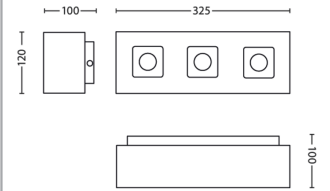

PHILIPS
myLiving
Spot luminos
TEMPO
aluminiu