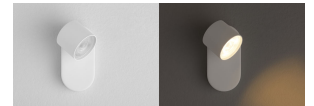

PHILIPS
Sala de estar
Foco
STAR
blanco
LED

56240/31/91

A la luz de la perfección

Las elegantes lámparas pulidas Star se pueden girar completamente a cualquier ángulo para que puedas agregar al instante acentos llamativos a tu habitación con su brillante luz enfocada. Disponible en 1, 2 o 4 combinaciones de lámparas.

Fácil de usar

- Flexibilidad para dirigir la luz donde más la necesitas

Combina con tu estilo interior

- Gama coordinada
- Adecuada para paredes y techos

Bajo consumo

- Bajo consumo del 80 %

Luz natural pura

- Efecto de luz blanca cálida

PHILIPS

Destacados

Luz direccional flexible

Este producto te permite ajustar la luz en la dirección que desees.

Gama coordinada

Gama completa de diseños coordinados disponibles para que puedas elegir.

Especificaciones

Diseño y acabado

- Color: blanco
- Material: aluminio

Varios

- Diseñada especialmente para: Salón y dormitorio
- Estilo: Moderno
- Tipo: Foco
- Comodidad para la vista: Sí

Consumo de energía