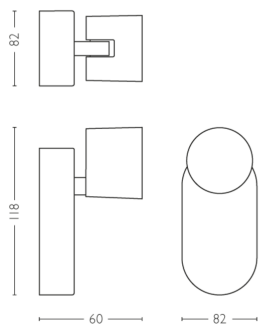

Što više prigušujete svjetlo, to je ono toplije

Promijenite ambijent svoje sobe kako bi odgovarao onom što radite. Uz LED reflektorske svjetiljke Philips WarmGlow možete jednostavno prigušiti svjetlo na odgovarajuću razinu – od funkcionalnog jakog osvjetljenja do ugodno tople svjetlosti. Što više prigušite svjetlo, ono postaje toplije.

Rasvjeta za vaše potrebe i bezbrižnost

- ClickFix lako postavljanje
- Počnite koristiti LED svjetla visoke kvalitete, a istovremeno štedite energiju
- Vijek trajanja lampe je do 30 godina korištenja
- Trenutno osvjetljenje prilikom uključivanja
- Vrlo jako svjetlo – 500 lumena
- Dizajnirano za ugodnost vašim očima
- Ugrađeno LED svjetlo
- 5-godišnje jamstvo za bezbrižnost

Višenamjensko osvjetljenje za svaki trenutak dana

- Promijenite ugodaj jednostavnim okretanjem prigušivača

Vrhunski dizajn za optimalan svjetlosni efekt

- Dugotrajan materijal visoke kvalitete
- Prilagodljiva glava reflektora za maksimalnu fleksibilnost
- Savršena svjetlosna zraka za akcentnu rasvjetu