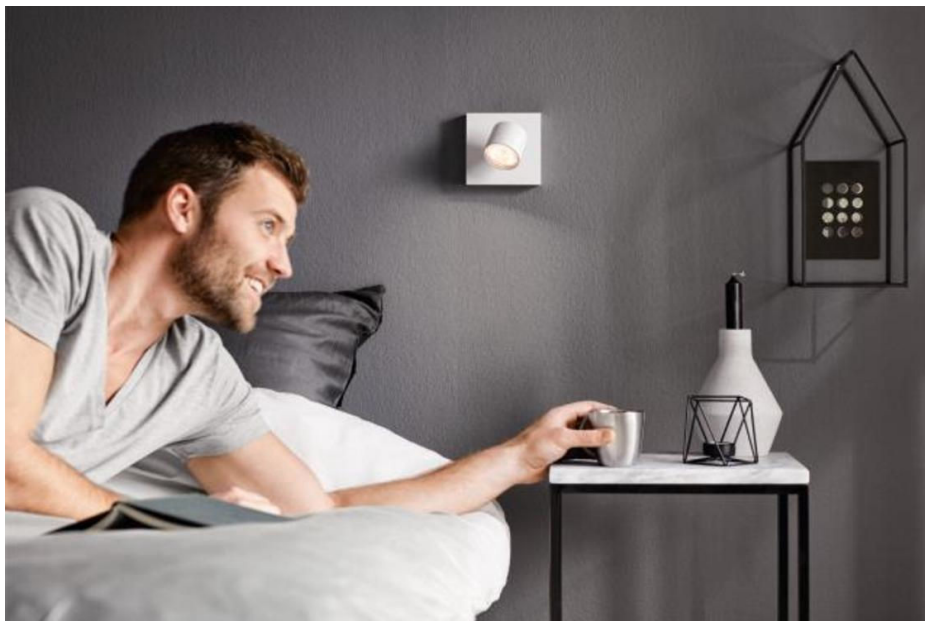

## Hoe meer u dimt, hoe warmer het licht

Deze witte Philips Star opbouwspot met ingebouwde LED heeft een robuuste metalen uitvoering en de lichtbundel is gemakkelijk te richten, zodat u het licht precies daar kunt laten schijnen waar u het nodig hebt. Dankzij de ingebouwde WarmGlow LED-lamp in deze spot kiest u de juiste sfeer die past bij wat u doet. Hoe meer u dimt, hoe warmer en gezelliger het licht. De opbouwspot werkt met de meeste dimmers en bovendien garandeert Click!Fix een eenvoudige montage.