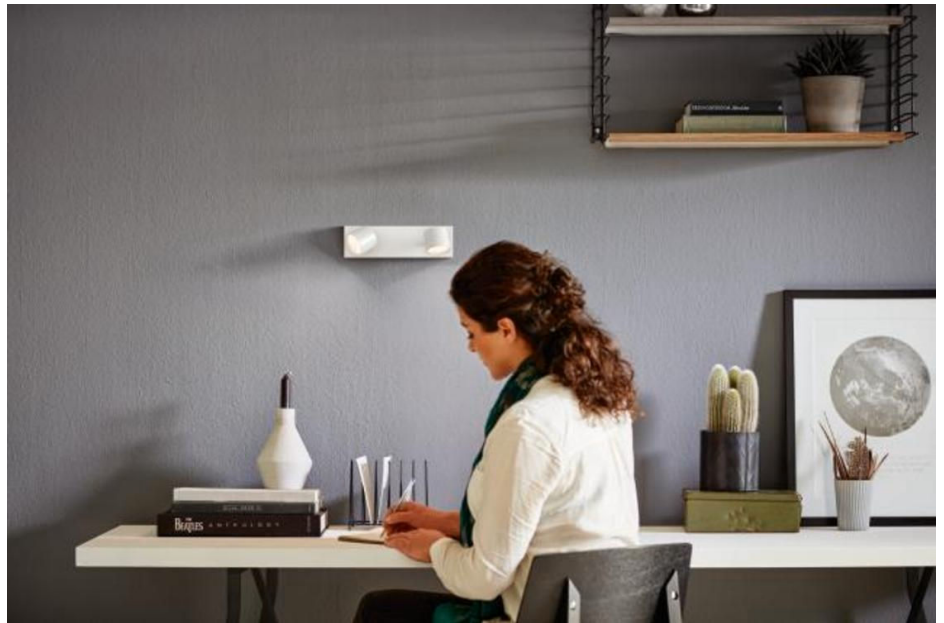

PHILIPS

Star, dubbele spot

Warmglow LED

WarmGlow, dimbaar licht

Ideaal om sfeer te creëren

Gentle LED, prettig voor de ogen

Gemakkelijk te installeren met Click!FIX

56242/31/P0

Hoe meer u dimt, hoe warmer het licht

Deze 2-lichts Philips Star opbouwspot heeft een robuuste metalen uitvoering in een fraaie witte kleur. De lichtbundels richt u makkelijk precies waar u ze nodig hebt. Met de WarmGlow LED-lampen kiest u de juiste sfeer die past bij wat u doet. Hoe meer u dimt, hoe warmer het licht en dat werkt met de meeste dimmers. De ingebouwde LED's verzekeren een lange levensduur. De spot installeert u eenvoudig aan de wand of het plafond met Click!Fix.

De draaibare spot is zo ontworpen dat u het licht op elke gewenste plek kunt richten.

Perfect voor accentverlichting

Deze LED-spot levert moderne verlichting met een vertrouwde lichtopbrengst onder een grote hoek (40 graden) en is geschikt voor zowel accentverlichting als algemene verlichting. Ideaal voor gebruik in keukens, woonkamers en eetkamers.