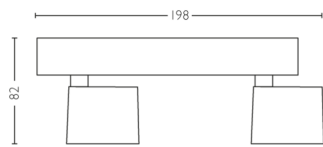

Hoe meer u dimt, hoe warmer het licht

Deze 2-lichts Philips Star opbouwspot heeft een robuuste metalen uitvoering in een fraaie witte kleur. De lichtbundels richt u makkelijk precies waar u ze nodig hebt. Met de WarmGlow LED-lampen kiest u de juiste sfeer die past bij wat u doet. Hoe meer u dimt, hoe warmer het licht en dat werkt met de meeste dimmers. De ingebouwde LED's verzekeren een lange levensduur. De spot installeert u eenvoudig aan de wand of het plafond met Click!Fix.

Gemakkelijke verlichting zonder zorgen

- Eenvoudige montage dankzij Click!FIX
- Bespaar energie met hoogwaardig LED-licht
- Lampen met een levensduur van tot wel 30 jaar
- Onmiddellijk helder licht na inschakelen
- Hoge lichtopbrengst: 1000 lumen
- Ontworpen voor uw oogcomfort
- Geïntegreerde LED-lamp
- 5 jaar garantie voor zorgeloos gebruik

Veelzijdige verlichting voor elk moment van de dag

- Verander de sfeer met een draai aan de dimmer

Superieur ontwerp voor een optimaal lichteffect

- Duurzaam materiaal van hoge kwaliteit
- Draaibare spot voor maximale flexibiliteit
- De perfecte lichtbundel voor accentverlichting