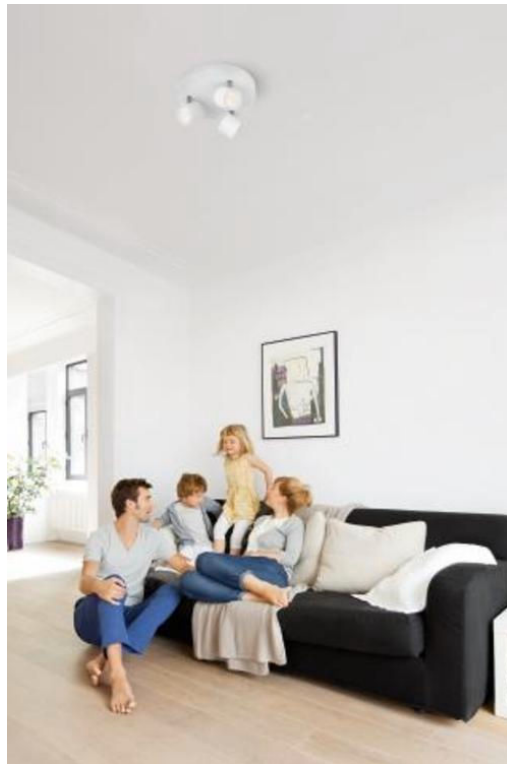

PHILIPS

Foco triple Star

LED regulable

Luz regulable

Perfecto para crear ambiente

LED suave que no cansa la vista

Material de alta calidad

56243/31/16

Atenuación suave de luz brillante a tenue

A veces te apetece un cambio de ambiente que se ajuste a lo que estás haciendo. Con los focos LED regulables de Philips, puedes regular suavemente al nivel de luz adecuado. De una luz brillante y funcional para las tareas diarias a una luz tenue para los momentos de relax.

Iluminación para tu comodidad y tranquilidad

- Disfruta de una luz LED de alta calidad al tiempo que ahorras energía
- Vida útil de la lámpara de hasta 30 años
- Brillo instantáneo al encenderse
- La luz blanca cálida te ayuda a crear ambientes confortables
- Alta emisión de luz: 1500 lúmenes
- Diseñados para tu confort visual
- Luz LED integrada
- 5 años de garantía para tu tranquilidad

Cabezal de foco fácil de ajustar

El cabezal de foco ajustable se ha diseñado para orientar la luz hacia donde más la necesitas.

Ideal para una iluminación de acento

Con una iluminación moderna y un amplio flujo luminoso del ancho habitual (40 grados), este foco LED es adecuado tanto para la iluminación de acento como para la iluminación general. Es ideal para cocinas, salas de estar y comedores.