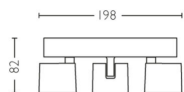

## Hoe meer u dimt, hoe warmer het licht

Met zijn drie draai- en kantelbare spots biedt deze Philips Star opbouwspot u alle lichtmogelijkheden. Dankzij een robuuste metalen uitvoering in een witte kleur en de ingebouwde LED's gaat deze 3-lichts opbouwspot erg lang mee. De drie lichtbundels zijn individueel te richten en met de WarmGlow LED-lampen kiest u met praktisch elke dimmer het juiste licht dat past bij uw activiteit. Hoe meer u dimt, hoe warmer het licht. Montage aan de wand of het plafond verloopt eenvoudig dankzij het Click!Fix-systeem.