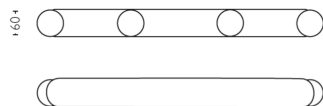

PHILIPS

Foco cuádruple Star

LED Warmglow

Luz regulable Warmglow

Perfecto para crear ambiente

LED suave que no cansa la vista

Fácil de instalar con ClickFix

56244/31/PO