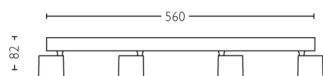

PHILIPS

Foco cuádruple Star

LED Warmglow

Luz regulable Warmglow

Perfecto para crear ambiente

LED suave que no cansa la vista

Fácil de instalar con ClickFix

56244/31/PO