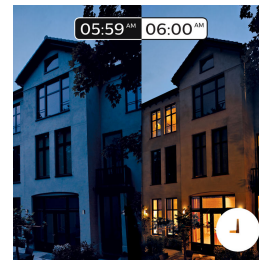

Nyttige tidsinnstillinger

Philips Hue kan få det til å virke som om noen er hjemme selv om alle er borte, ved hjelp av tidspunktfunksjonen i Philips Hue-appen. Angi lysene til å slå seg på, på et forhåndsinnstilt tidspunkt, slik at lysene er på når du kommer hjem. Du kan til og med angi at forskjellige rom skal lyse opp til forskjellige tidspunkt. Og du kan selvfølgelig la lampene slås av gradvis om kvelden, slik at du ikke trenger å bekymre deg for at du har latt noen lyskilder stå på. Denne funksjonen krever tilkobling til Philips Hue-broen.