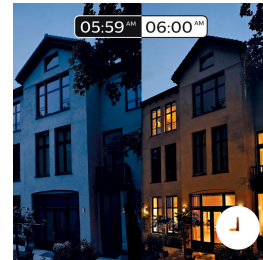

專為便利生活而設計的計時器

只要使用 Philips Hue app 中的排程功能，Philips Hue 就能讓您在外出時彷彿像在家中一樣。將燈光設定在預設時間開啟，用燈光迎接您回家。您甚至可以將各個房間設在不同的時間開啟燈光。當然您也可以讓燈光在夜晚逐漸關閉，這樣就不必擔心是否忘了關燈。需與 Philips Hue Bridge 連線，才能使用此功能。