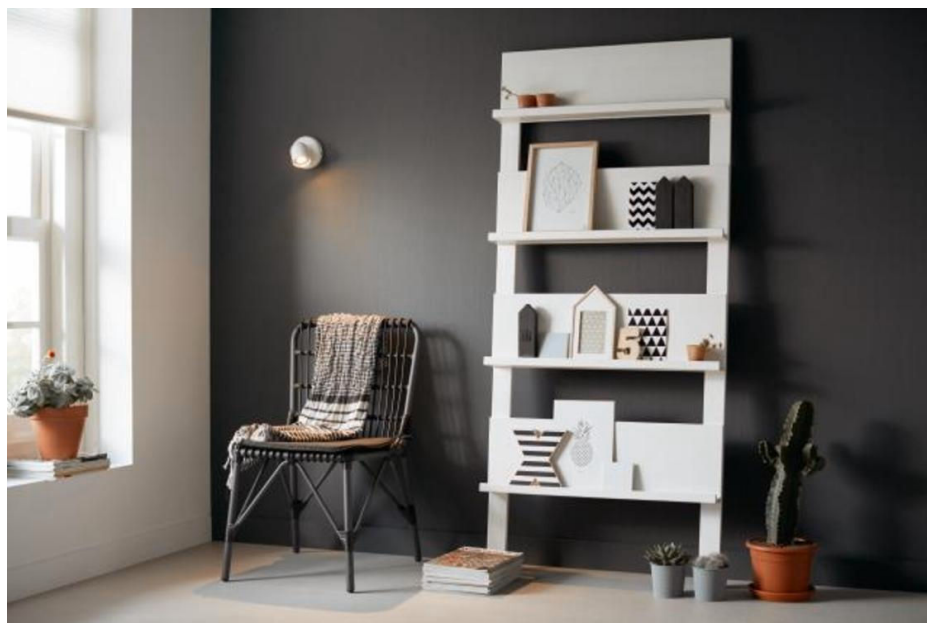

PHILIPS

Üksik kohtvalgusti Zesta

Hämardatav LED

Hämardatav valgusti

Suurepärane meeleolu
loomiseks

Õrn LED, silmi säästev valgus

Kvaliteetne materjal

56490/31/16