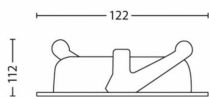

Okrasite dom s svetlobo

Vgradni reflektor LED Philips Smartspot Asterope v beli barvi se plosko vgradi v strop, zato ne moti površine stropa. Usmerite ga lahko v katero koli smer, ima možnost zatemnitve in z naprednimi sijalkami LED oddaja toplo belo svetlobo, ki je tako svetla in prijetna kot halogenska.

Varčne svetlobne rešitve

- Varčevanje z energijo
- Visokokakovostna svetloba LED
- Topla bela svetloba
- Združljivo z večino zatemnilnih stikal
- Philips nudi 5-letno garancijo za modul LED in pogonsko enoto

Posebne značilnosti

- Nastavljiva glava reflektorja

Zasnovano za dnevno sobo in spalnico

- Idealno za sproščanje in druženje
- Ustvarite elegantno in prijetno vzdušje