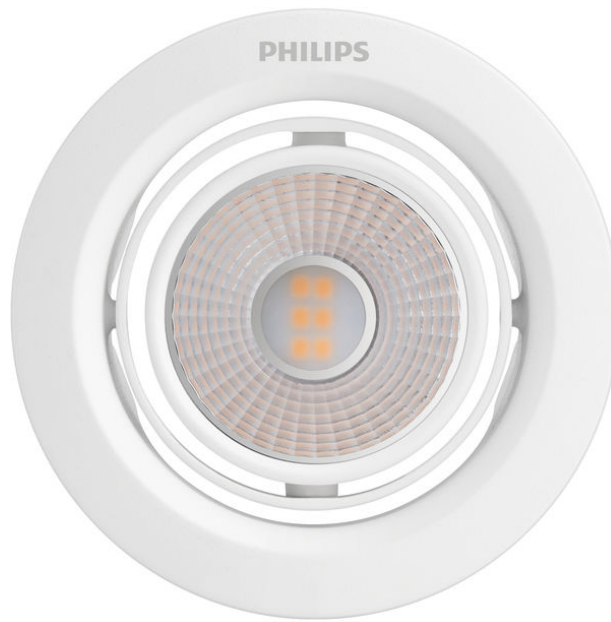

# PHILIPS

Đèn chiếu sáng lắp  
chìm

ĐÈN 59775 POMERON 070 5W  
27K WH

trắng

LED

59775/31/H0

## Mang ánh sáng đặc biệt cho ngôi nhà bạn

Tận dụng hướng đèn theo những cách khác nhau với đầu có thể điều chỉnh của đèn chiếu điểm Philips Pomeron LED xoay 2 trục. Với thiết kế trắng thanh lịch, loại đèn này nâng cao vẻ đẹp cho nội thất của bạn với chùm sáng mạnh tập trung để tạo điểm nhấn.

### **Dễ dàng trải nghiệm**

- Góc chiếu sáng có thể điều chỉnh

### Thiết kế và hoàn thiện

- Màu sắc: trắng
- Chất liệu: kim loại/nhựa