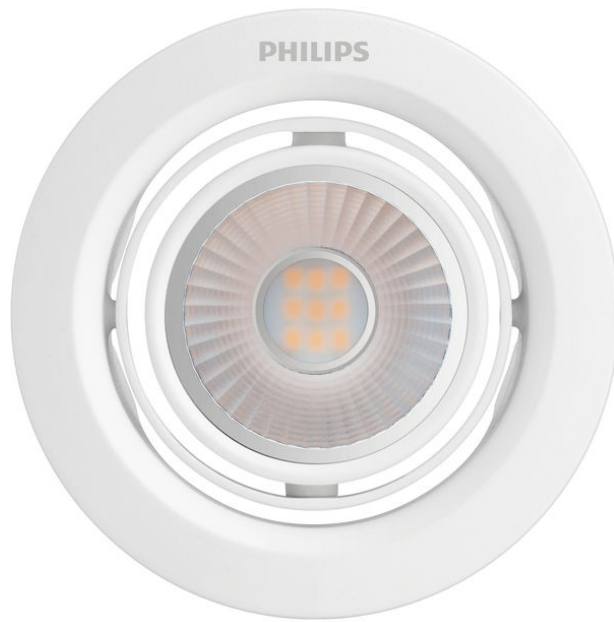

PHILIPS

Đèn chiếu sáng lắp
chìm

ĐÈN 59776 POMERON 070 7W
27K WH

trắng

LED

59776/31/H0

Mang ánh sáng đặc biệt cho ngôi nhà bạn

Tận dụng hướng đèn theo những cách khác nhau với đầu có thể điều chỉnh của đèn chiếu điểm Philips Pomeron LED xoay 2 trục. Với thiết kế trắng thanh lịch, loại đèn này nâng cao vẻ đẹp cho nội thất của bạn với chùm sáng mạnh tập trung để tạo điểm nhấn.

Dễ dàng trải nghiệm

- Góc chiếu sáng có thể điều chỉnh

Tiết kiệm năng lượng

- Chân lưu thông Philips lắp sẵn

Những nét chính

Góc chiếu sáng có thể điều chỉnh

Tiết kiệm năng lượng, tuổi thọ cao

Các thông số

Thiết kế và hoàn thiện

- Màu sắc: trắng
- Chất liệu: kim loại/nhựa

Tính năng khác/phụ kiện đi kèm

- Đầu đèn chiếu sáng điểm có thể điều chỉnh: Có
- Có thể điều chỉnh độ sáng bằng điều khiển từ xa: Không
- LED tích hợp: Có
- Đi kèm bộ điều khiển từ xa: Không
- Đèn trang trí giữa bàn: Có

Đặc điểm chiếu sáng

- Góc chiếu: 30 °
- Chỉ số hoàn màu (CRI): 80

Những thông tin khác

- Được thiết kế đặc biệt cho: Chức năng
- Phong cách: Chức năng
- Loại bóng: Đèn chiếu điểm
- EyeComfort: Có

Kích thước và trọng lượng sản phẩm