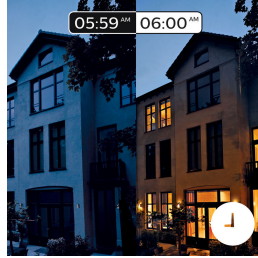

Pengaturan waktu untuk kenyamanan Anda

Philips Hue dapat membuat seolah-olah Anda berada di rumah, meskipun kenyataannya tidak, dengan menggunakan fungsi jadwal di aplikasi Philips Hue. Atur agar lampu menyala pada waktu yang telah ditetapkan sebelumnya, sehingga lampu akan menyala saat Anda tiba di rumah. Anda bahkan dapat mengatur agar lampu kamar menyala pada waktu yang berbeda-beda. Dan tentu saja, Anda dapat mematikan lampu secara bertahap di malam hari, sehingga tidak perlu khawatir ada lampu yang masih menyala. Diperlukan sambungan dengan Philips Hue bridge untuk fungsi ini.

Kontrol sesuai keinginan

Hubungkan lampu Philips Hue dengan Philips Hue bridge untuk menikmati kontrol optimal cahaya dari perangkat pintar melalui aplikasi Philips Hue. Atau, tambahkan sakelar pada sistem untuk menyalakan lampu. Atur waktu, notifikasi, alarm, dan lainnya untuk pengalaman seutuhnya dengan Philips Hue. Philips Hue berfungsi dengan Amazon Alexa*, Apple HomeKit, Google Home*, dan DingDong* kontrol suara yang efisien. Nyalakan dan matikan lampu, ubah suasana warna, dan aktifkan suasana pre-set dengan mudah menggunakan suara Anda.