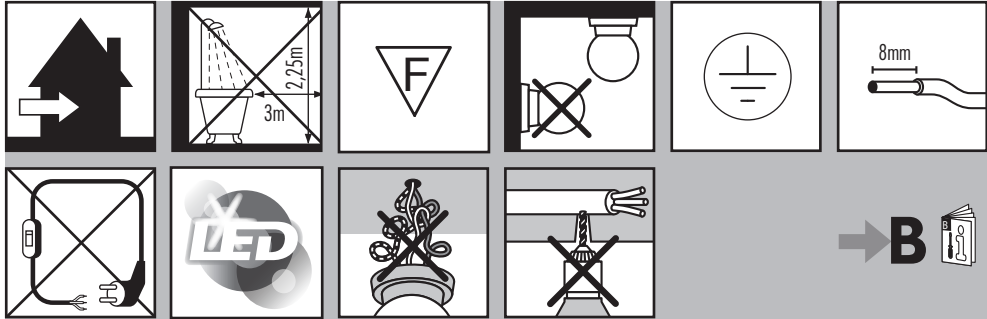

PHILIPS

4404.016.98841
Last update: 23/07/14

PHILIPS

PHILIPS (CHINA) INVESTMENT CO., LTD.
1602-1605, No. 218 Tian Mu Xi Road, Shanghai, PRC 200070
飞利浦(中国)投资有限公司
上海市天目西路218号1602-1605 (邮编: 200070)