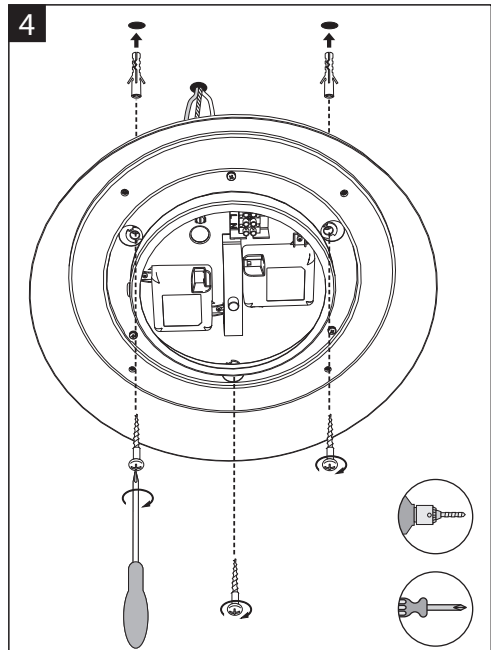

PHILIPS

4404.016.98841
Last update: 23/07/14

PHILIPS

PHILIPS (CHINA) INVESTMENT CO., LTD.
1602-1605, No. 218 Tian Mu Xi Road, Shanghai, PRC 200070
飞利浦(中国)投资有限公司
上海市天目西路218号1602-1605 (邮编: 200070)