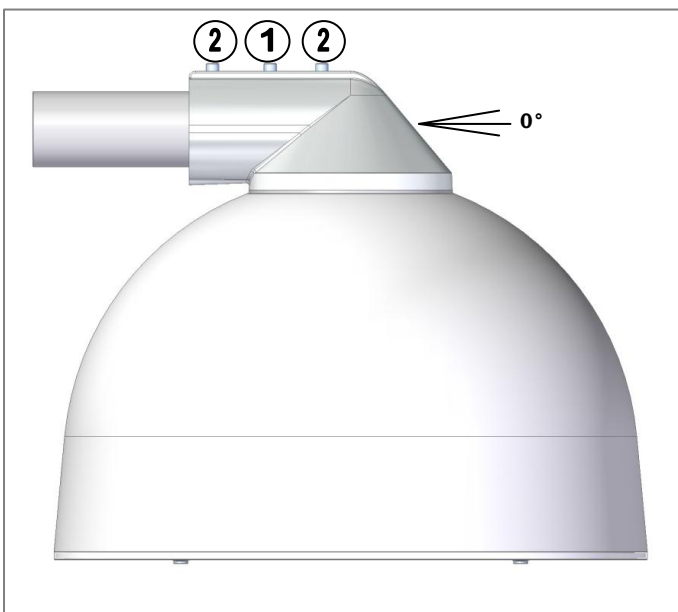

16-80	19-136	•	7-10	+25°C -20°C	0,08m² / 0,13m²