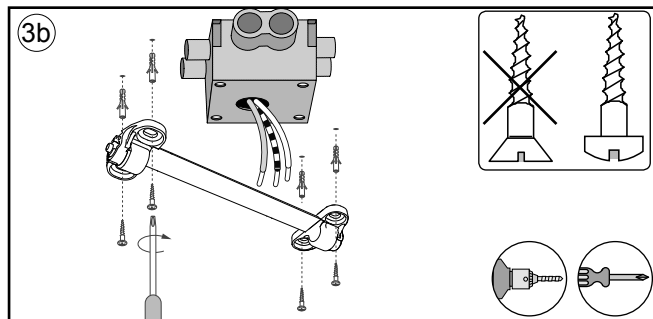

PHILIPS

Philips Lighting Contact Centre
Int. Business Reply Service
I.B.R.S. / C.C.R.I. Numéro 10461
5600 VB Eindhoven

Pays-Bas / The Netherlands

4404.029.0481 | Last update 29/03/2016

PHILIPS