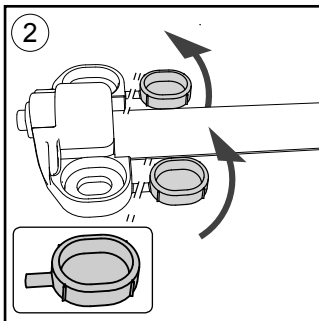

PHILIPS

Philips Lighting Contact Centre
Int. Business Reply Service
I.B.R.S. / C.C.R.I. Numéro 10461
5600 VB Eindhoven

Pays-Bas / The Netherlands

4404.029.0481 | Last update 29/03/2016

PHILIPS