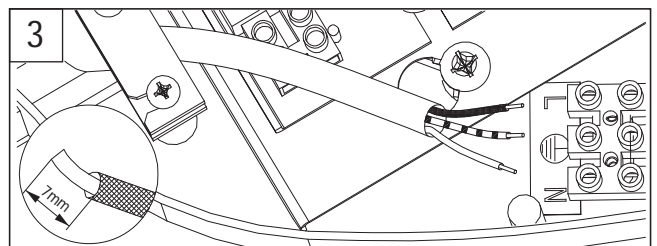

Broadway

SGP268

Mounting instruction 安装说明

4441 000 62472

IEC
60598

GB
7000

ta
25°

Gear
IP43
电器腔

Optic
IP66
光源腔

IK05

Type Number 型号	Lamp 光源	Voltage/ Frequency 电压/频率	Glass 玻璃	Weight 重量(kg)	Dimming 调光
SGP268	SON-T 150W	220-230V/50Hz	GB (曲面)/FG (平面)	13.7	
	SON-T 250W	220-230V/50Hz	GB (曲面)/FG (平面)	14.5	SD
		220-230V/50Hz	GB (曲面)/FG (平面)	15.35	
	SON-T 400W	220-240V/50Hz	GB (曲面)/FG (平面)	17.35	
		220-230V/50Hz	GB (曲面)/FG (平面)	17.35	SD

Philips Lighting Luminaires (Shanghai) Co., Ltd.
Address: No. 2688, Huiyi Road, Jiading, Shanghai, China
Postalcode: 201801

飞利浦灯具(上海)有限公司
地址: 中国上海市嘉定区马陆镇沪宜公路2688号
邮编: 201801

PHILIPS