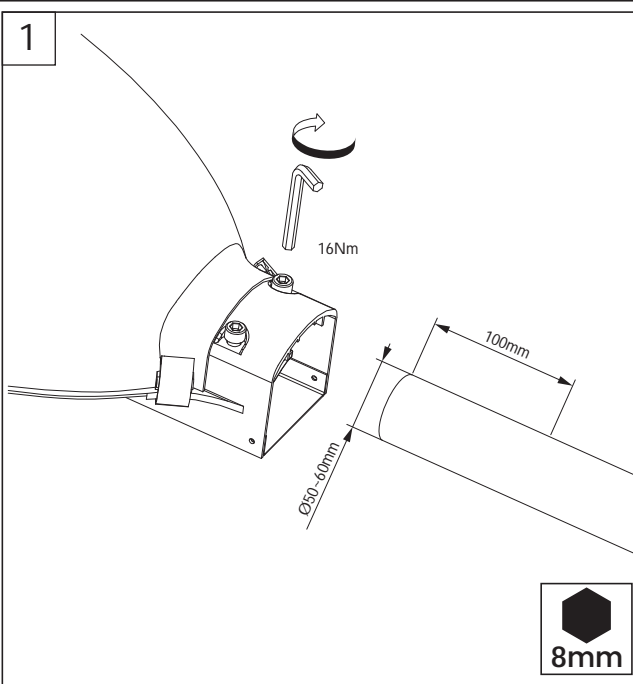

Broadway

SGP268

Mounting instruction 安装说明

4441 000 62472

IEC
60598

GB
7000

ta
25°

Gear
IP43
电器腔

Optic
IP66
光源腔

IK05

Type Number 型号	Lamp 光源	Voltage/ Frequency 电压/频率	Glass 玻璃	Weight 重量(kg)	Dimming 调光
SGP268	SON-T 150W	220-230V/50Hz	GB (曲面)/FG (平面)	13.7	
	SON-T 250W	220-230V/50Hz	GB (曲面)/FG (平面)	14.5	SD
		220-230V/50Hz	GB (曲面)/FG (平面)	15.35	
	SON-T 400W	220-240V/50Hz	GB (曲面)/FG (平面)	17.35	
		220-230V/50Hz	GB (曲面)/FG (平面)	17.35	SD

Philips Lighting Luminaires (Shanghai) Co., Ltd.
Address: No. 2688, Huiyi Road, Jiading, Shanghai, China
Postalcode: 201801

飞利浦灯具(上海)有限公司
地址: 中国上海市嘉定区马陆镇沪宜公路2688号
邮编: 201801

PHILIPS