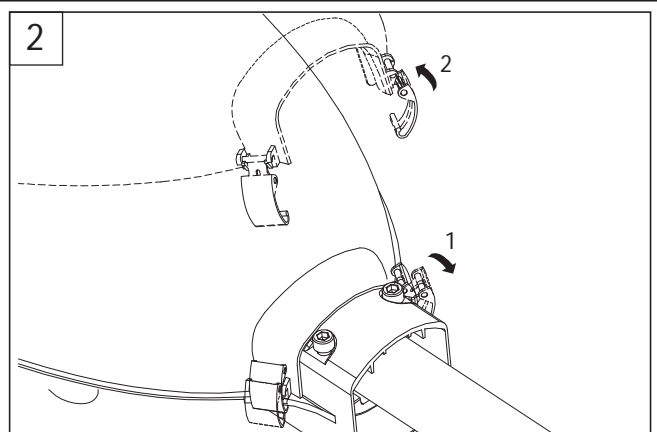

Broadway

SGP268

Mounting instruction 安装说明

4441 000 62472

IEC
60598

GB
7000

ta
25°

Gear
IP43
电器腔

Optic
IP66
光源腔

IK05

Type Number 型号	Lamp 光源	Voltage/ Frequency 电压/频率	Glass 玻璃	Weight 重量(kg)	Dimming 调光
SGP268	SON-T 150W	220-230V/50Hz	GB (曲面)/FG (平面)	13.7	
	SON-T 250W	220-230V/50Hz	GB (曲面)/FG (平面)	14.5	SD
		220-230V/50Hz	GB (曲面)/FG (平面)	15.35	
	SON-T 400W	220-240V/50Hz	GB (曲面)/FG (平面)	17.35	
		220-230V/50Hz	GB (曲面)/FG (平面)	17.35	SD

Philips Lighting Luminaires (Shanghai) Co., Ltd.
Address: No. 2688, Huiyi Road, Jiading, Shanghai, China
Postalcode: 201801

飞利浦灯具(上海)有限公司
地址: 中国上海市嘉定区马陆镇沪宜公路2688号
邮编: 201801

PHILIPS