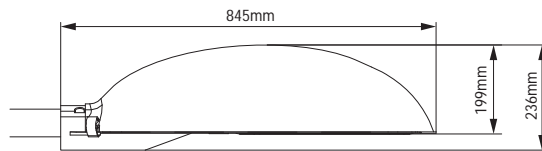

Broadway

SGP268

Mounting instruction 安装说明

4441 000 62472

IEC
60598

GB
7000

ta
25°

Gear
IP43
电器腔

Optic
IP66
光源腔

IK05

Type Number 型号	Lamp 光源	Voltage/ Frequency 电压/频率	Glass 玻璃	Weight 重量(kg)	Dimming 调光
SGP268	SON-T 150W	220-230V/50Hz	GB (曲面)/FG (平面)	13.7	
	SON-T 250W	220-230V/50Hz	GB (曲面)/FG (平面)	14.5	SD
		220-230V/50Hz	GB (曲面)/FG (平面)	15.35	
	SON-T 400W	220-240V/50Hz	GB (曲面)/FG (平面)	17.35	
		220-230V/50Hz	GB (曲面)/FG (平面)	17.35	SD

Philips Lighting Luminaires (Shanghai) Co., Ltd.
Address: No. 2688, Huiyi Road, Jiading, Shanghai, China
Postalcode: 201801

飞利浦灯具(上海)有限公司
地址: 中国上海市嘉定区马陆镇沪宜公路2688号
邮编: 201801

PHILIPS