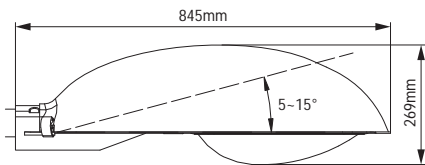

Broadway

SGP268

Mounting instruction 安装说明

4441 000 62472

IEC
60598

GB
7000

ta
25°

Gear
IP43
电器腔

Optic
IP66
光源腔

IK05

Type Number 型号	Lamp 光源	Voltage/ Frequency 电压/频率	Glass 玻璃	Weight 重量(kg)	Dimming 调光
SGP268	SON-T 150W	220-230V/50Hz	GB (曲面)/FG (平面)	13.7	
	SON-T 250W	220-230V/50Hz	GB (曲面)/FG (平面)	14.5	SD
		220-230V/50Hz	GB (曲面)/FG (平面)	15.35	
	SON-T 400W	220-240V/50Hz	GB (曲面)/FG (平面)	17.35	
		220-230V/50Hz	GB (曲面)/FG (平面)	17.35	SD

Philips Lighting Luminaires (Shanghai) Co., Ltd.
Address: No. 2688, Huiyi Road, Jiading, Shanghai, China
Postalcode: 201801

飞利浦灯具(上海)有限公司
地址: 中国上海市嘉定区马陆镇沪宜公路2688号
邮编: 201801

PHILIPS