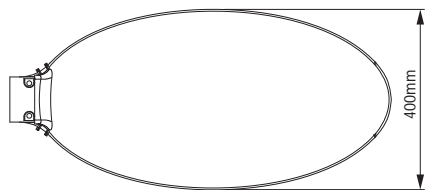

Broadway

SGP268

Mounting instruction 安装说明

4441 000 62472

IEC
60598

GB
7000

ta
25°

Gear
IP43
电器腔

Optic
IP66
光源腔

IK05

Type Number 型号	Lamp 光源	Voltage/ Frequency 电压/频率	Glass 玻璃	Weight 重量(kg)	Dimming 调光
SGP268	SON-T 150W	220-230V/50Hz	GB (曲面)/FG (平面)	13.7	
	SON-T 250W	220-230V/50Hz	GB (曲面)/FG (平面)	14.5	SD
		220-230V/50Hz	GB (曲面)/FG (平面)	15.35	
	SON-T 400W	220-240V/50Hz	GB (曲面)/FG (平面)	17.35	
		220-230V/50Hz	GB (曲面)/FG (平面)	17.35	SD

Philips Lighting Luminaires (Shanghai) Co., Ltd.
Address: No. 2688, Huiyi Road, Jiading, Shanghai, China
Postalcode: 201801

飞利浦灯具(上海)有限公司
地址: 中国上海市嘉定区马陆镇沪宜公路2688号
邮编: 201801

PHILIPS