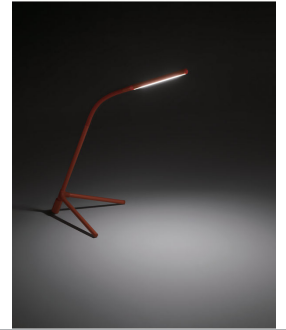

PHILIPS
Stalo lempa
„GEOMETRY“
raudona
LED

66046/32/16

Patikimas stalo apšvietimas

Tegul ši daili „Philips Geometry“ šviesos diodų stalinė lempa tampa jūsų mėgstamiausia skaitymo kompanione. Prijunkite šią nuimamą stalinę lempą prie USB maitinimo šaltinio ir mėgaukitės plačiu apšvietimu bei sukant nukreipiamu šešėliu. Lempa išsiskiria švelniu ir dailiu dizainu su silikoniniu kakleliu.

Tvarūs šviesos sprendimai

- Šalta balta šviesa

Ypatingos savybės

- Laisvai sukasi į visas puses
- Turi įjungimo / išjungimo jungiklį

PHILIPS

Sukurta jūsų svetainei ar miegamajam

- Lengva sumontuoti

Ypatybės

Šalta balta šviesa

Šviesa gali turėti skirtingas spalvines temperatūras, nurodomas kelvinais (K). Lemputės, kurių vertė kelvinais maža, skleidžia šiltą jaukesnę šviesą, o tos lempučių, kurių vertė kelvinais didesnė, šviečia šalta energijos suteikiančia šviesa. Šis „Philips“ šviestuvus šviečia šaltai balta šviesa, palaikančia jūsų energiją.

Laisvai sukasi

Galite pasukti „Philips“ šviestuvo galvutę norima kryptimi, kad nukreiptumėte šviesą ten, kur jos reikia.

Turi įjungimo / išjungimo jungiklį

Naudodamiesi į lempą įmontuotu mygtuku, galite lengvai įjungti ir išjungti šviesą.