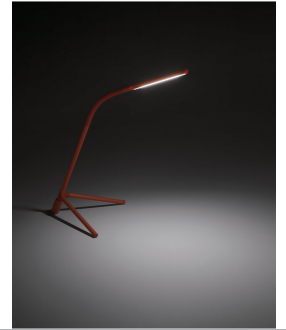

PHILIPS
Candeeiro de mesa
GEOMETRY
vermelho
LED

66046/32/16

Iluminação de secretária fiável

Deixe o elegante candeeiro de secretária LED Geometry da Philips ser o seu companheiro de leitura favorita. Ligue este candeeiro desmontável à sua fonte de alimentação USB e desfrute de ampla iluminação com a sua sombra rotativa, num elegante design de pescoço de cisne de silicone macio.

Soluções de iluminação sustentáveis

- Luz branca fria

Características especiais

- Roda livremente em qualquer direcção
- Interruptor para ligar/desligar no artigo

PHILIPS

Desenhado para a sua sala de estar e quarto

- Fácil de montar

Destaques

Luz branca fria

A luz pode ter diferentes temperaturas da cor, indicadas em unidades designadas Kelvins (K). As lâmpadas com um baixo valor de Kelvins produzem uma luz suave e mais aconchegante, enquanto as lâmpadas com um valor mais alto de Kelvins produzem uma luz fria e mais energética. Esta luz da Philips oferece

luz branca fria para manter a sua energia.

Roda livremente

Pode orientar o candeeiro Philips na direcção desejada e levar a luz para onde esta é necessária.

Interruptor para ligar/desligar no artigo

Com o interruptor integrado no candeeiro de forma discreta, pode ligar e desligar a luz facilmente.