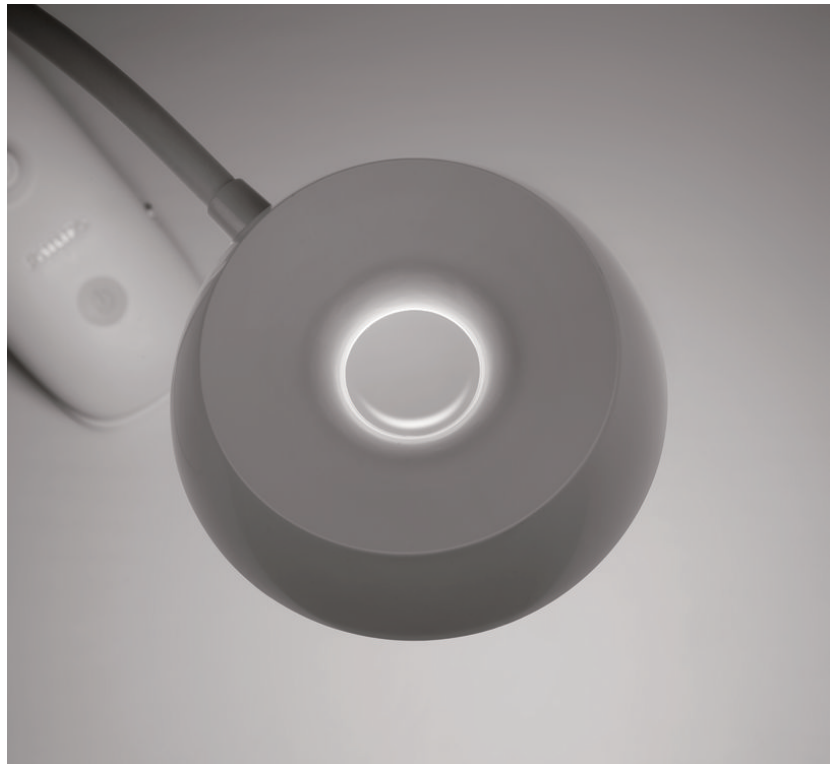

PHILIPS

桌燈

66138 DonutClip

白色

LED

66138/31/R3

強化桌燈提升閱讀舒適度

搭配 Philips DonutClip LED 桌燈，挖掘無限可能。因應實際需要，調整出完美的照明角度，或是任何高度和距離。這款照明設計搭配三步驟調光流程和充電式電池，照明距離可達數英里長，為您創造極致的照明體驗。

使用簡單

- 可靈活應用，將光線導向需要的地方

節能

- 系統內建 LED

特色

- 可透過 USB 充電

控制功能

- 多段式調光

產品特點

可靈活應用的方向性照明

您可使用本產品隨心所欲調整光線方向。

內建 LED 光源

值得您信賴的光源。產品內建 LED 光源，讓您享受居家完美照明氣氛時，無須煩惱維護或更換燈泡問題。

可透過 USB 充電

此款 Philips 可攜式燈具可透過任何相容的 USB 連接埠進行充電，例如筆電或電視。內附 USB 連接線。

多段式調光

直覺易用的多段式亮度控制設定，方便您控制燈光，打造所需的照明氣氛。

規格

設計與外型

- 顏色: 白色
- 材質: 金屬

隨附額外功能/配件

- FFP - 簡易包裝: 是

其他

- 特殊設計: 家庭、辦公室與書房, 客廳與臥室
- 類型: 桌燈
- EyeComfort: 無