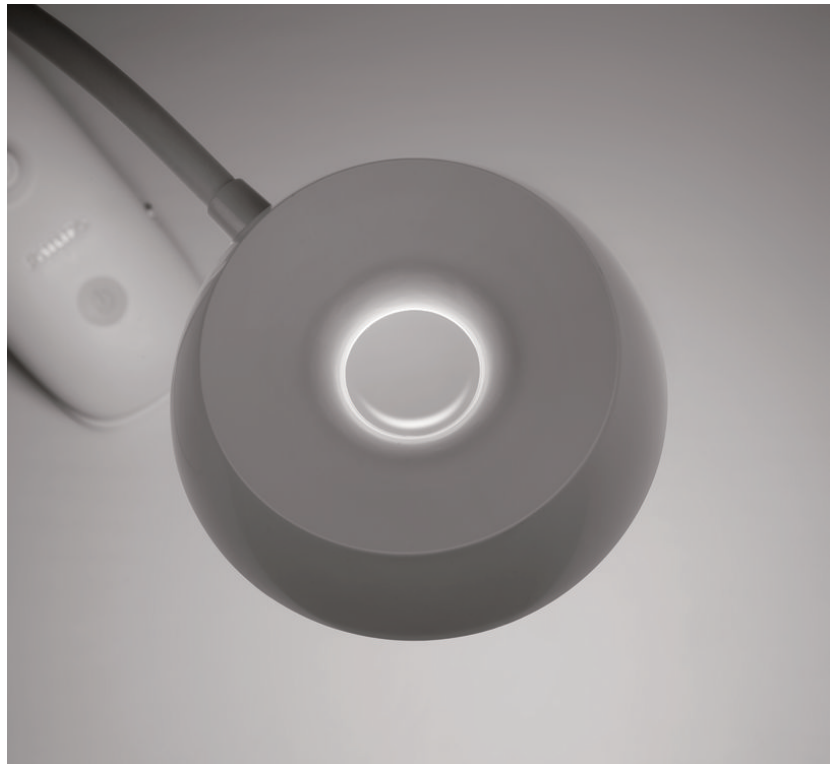

PHILIPS

桌燈

66138 DonutClip

白色

LED

66138/31/R3

強化桌燈提升閱讀舒適度

搭配 Philips DonutClip LED 桌燈，挖掘無限可能。因應實際需要，調整出完美的照明角度，或是任何高度和距離。這款照明設計搭配三步驟調光流程和充電式電池，照明距離可達數英里長，為您創造極致的照明體驗。

使用簡單

- 可靈活應用，將光線導向需要的地方

節能

- 系統內建 LED

特色

- 可透過 USB 充電

控制功能

- 多段式調光

規格

可靈活應用的方向性照明

您可使用本產品隨心所欲調整光線方向。

內建 LED 光源

值得您信賴的光源。產品內建 LED 光源，讓您享受居家完美照明氣氛時，無須煩惱維護或更換燈泡問題。

可透過 USB 充電

此款 Philips 可攜式燈具可透過任何相容的 USB 連接埠進行充電，例如筆電或電視。內附 USB 連接線。

多段式調光

直覺易用的多段式亮度控制設定，方便您控制燈光，打造所需的照明氣氛。

焦點

設計與外型

- 顏色: 白色
- 材質: 金屬

其他功能/配件

- FFP - 簡易包裝: 是

其他

- 特殊設計: 家庭、辦公室與書房, 客廳與臥室
- 類型: 桌燈
- EyeComfort: 無