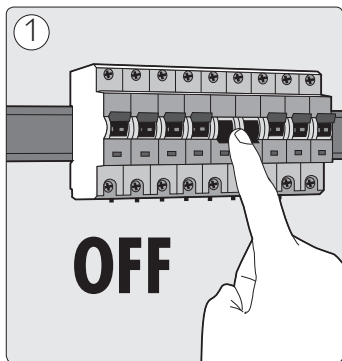

56492/**/16

Gebruiksaanwijzing
Notice d'emploi
Benutzerhandbuch
User manual
Manual de usuario

PHILIPS

Incl.

6 x Luxeon Rebel
Powered

Philips Lighting Contact Centre
Int. Business Reply Service
I.B.R.S. / C.C.R.I. Numéro 10461
5600 VB Eindhoven
Pays-Bas / The Netherlands