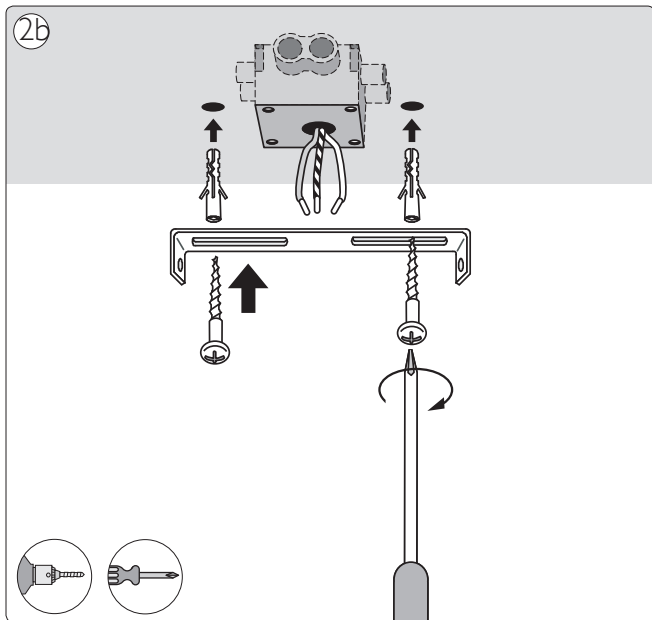

56492/**/16

Gebruiksaanwijzing
Notice d'emploi
Benutzerhandbuch
User manual
Manual de usuario

PHILIPS

Incl.

6 x Luxeon Rebel
Powered

Philips Lighting Contact Centre
Int. Business Reply Service
I.B.R.S. / C.C.R.I. Numéro 10461
5600 VB Eindhoven
Pays-Bas / The Netherlands