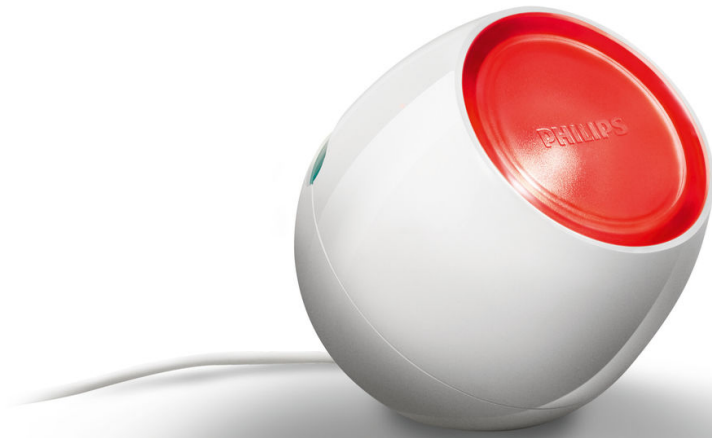

# PHILIPS

Luminaria de mesa

LivingColors

Micro

blanco

LED

70018/31/PH

## Colorea tu mundo con luz

Lámpara LED Philips LivingColors Micro. Juguetona y divertida. A veces las pequeñas son las que tienen más suerte. Solo enciéndela, selecciona 64 colores y disfruta el ambiente de luz que crea.

## emisión de luz de 50 lúmenes

Con la lámpara LivingColors Micro, la cual cuenta con una emisión de luz de 50 lúmenes, puedes obtener un bonito impacto de ambiente con un producto pequeño, fácil de ubicar. Solo coloca el LivingColors Micro donde quieras y dirígela hacia una pared de color claro para disfrutar la experiencia total.