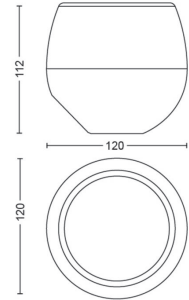

PHILIPS
myLiving
โคมไฟตั้งโต๊ะ
Berry
สีขาว
LED