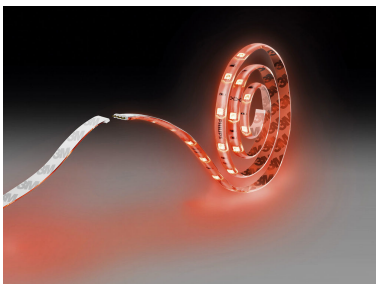

## Luz indirecta

Tiras de luz Extend de 5 m

multicolor

LED

70980/55/PH

## Colorea tu mundo con luz

La LightStrips Extend añade una dimensión llena de color a los interiores, utilízala para resaltar muebles, elementos arquitectónicos o paredes. Las posibilidades de ampliación, de hasta 5 m, hacen que crear la iluminación perfecta resulte aún más fácil.

### Uso fácil y seguro

- Tecnología LED segura
- Mando a distancia fácil de usar
- Capa protectora de silicona

### Máxima flexibilidad de instalación

- Fácil de montar con cinta adhesiva
- Se puede cortar para ajustar el tamaño
- Plug & Play: instalación sencilla
- Se conectan a la red eléctrica