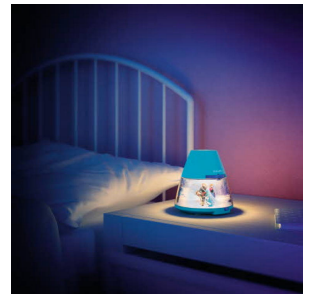

### 專為兒童房設計

- 兒童專用
- 實現魔幻氛圍
- 高品質 LED 燈
- 暖白光

PHILIPS  
2 合 1 投影燈  
Frozen 冰雪奇緣  
藍色  
LED

71769/08/66