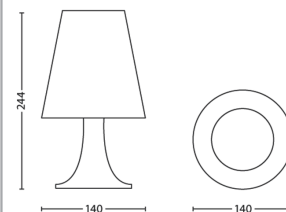

PHILIPS
Bordlampe
Avengers
blå
LED