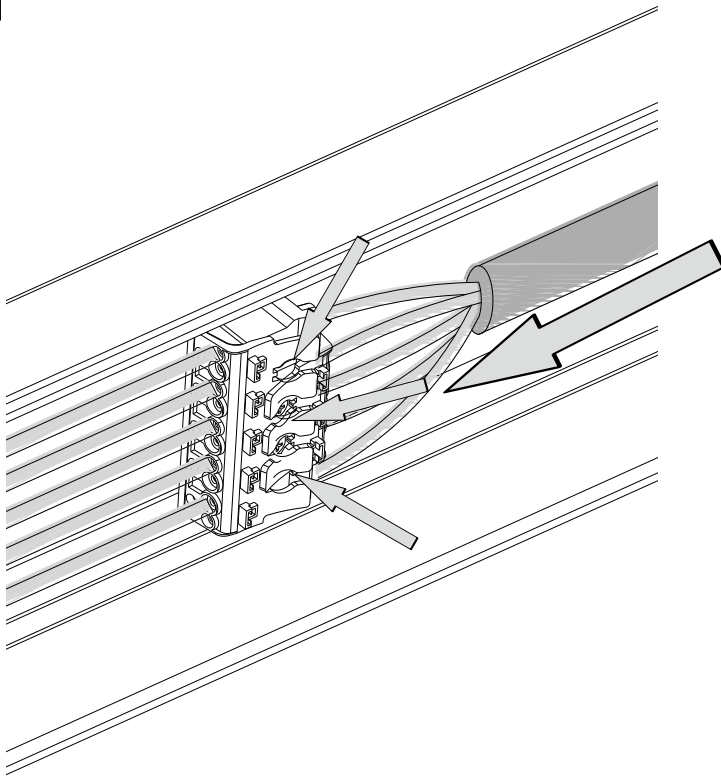

4

Non-dimming version غير قابل لضبط الأضاءة

Cable : $\phi 6 \sim 12\text{mm}$, min $3 \times 1\text{mm}^2$

Dimming version قابل لضبط الأضاءة

Cable : $\phi 6 \sim 12\text{mm}$, min $5 \times 1\text{mm}^2$

5

Attention: Avoid any cables out and clamped by the housing

انتباه: تجنب وجود أى كابلات خارج و متشابكة مع جسم الكشاف