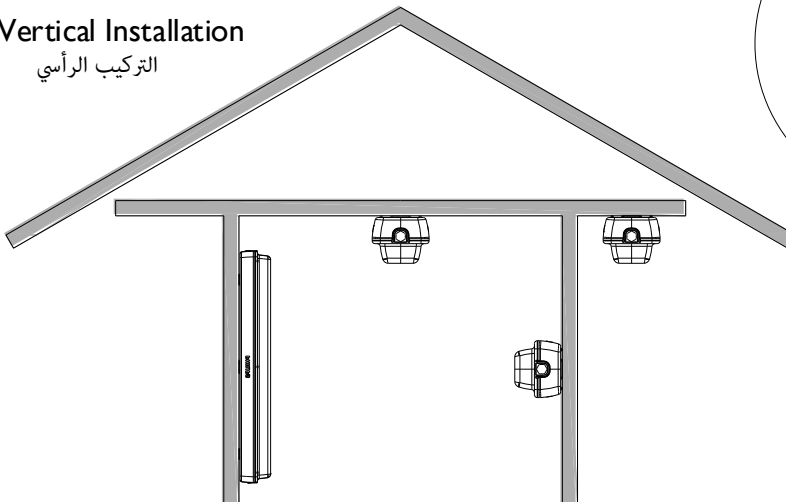

I Installation

التثبيت

- Ceiling Mounting التركيب بالسقف
- Wall Mounting التركيب بالحائط
- horizontal Installation التركيب الأفقى
- Vertical Installation التركيب الرأسى

※ Keep the breather in the bottom at the vertical installation.

أجعل صمام التنفيس في الأسفل عند التثبيت الرأسى