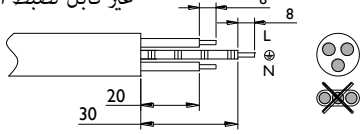

2

Cable: الكابل

Non-dimming version : $\phi 6 \sim 12\text{mm}$, min $3 \times 1\text{mm}^2$
غير قابل لضبط الأضاءة