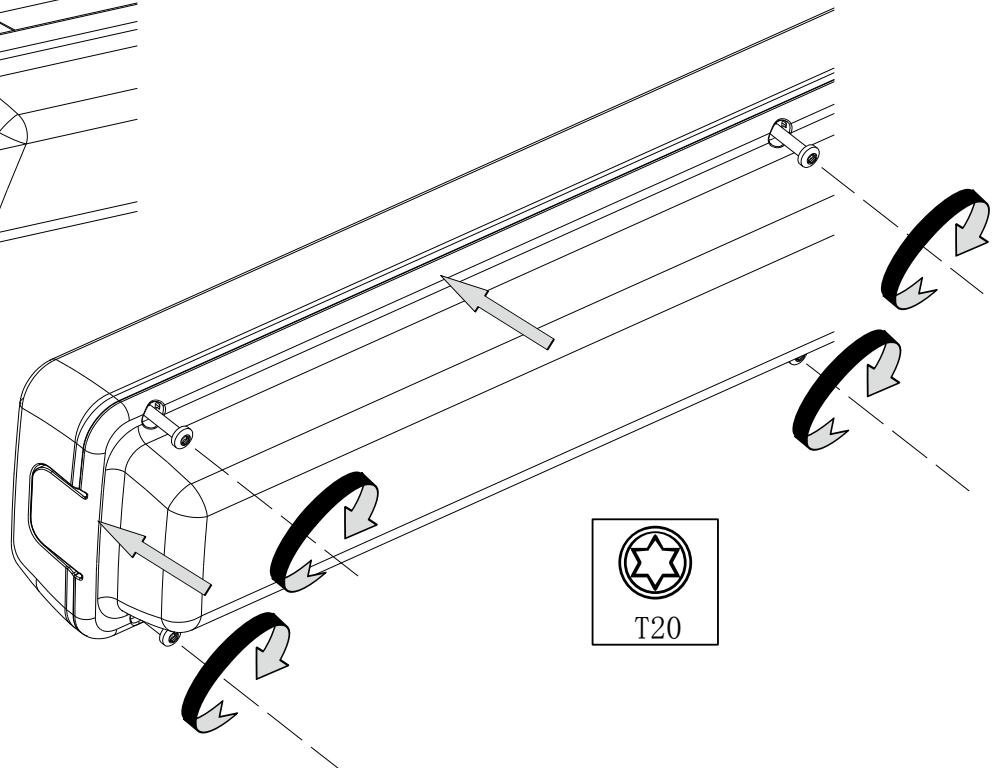

5

Attention: Avoid any cables out and clamped by the housing

انتباه: تجنب وجود أى كابلات خارج و متشابكة مع جسم الكشاف