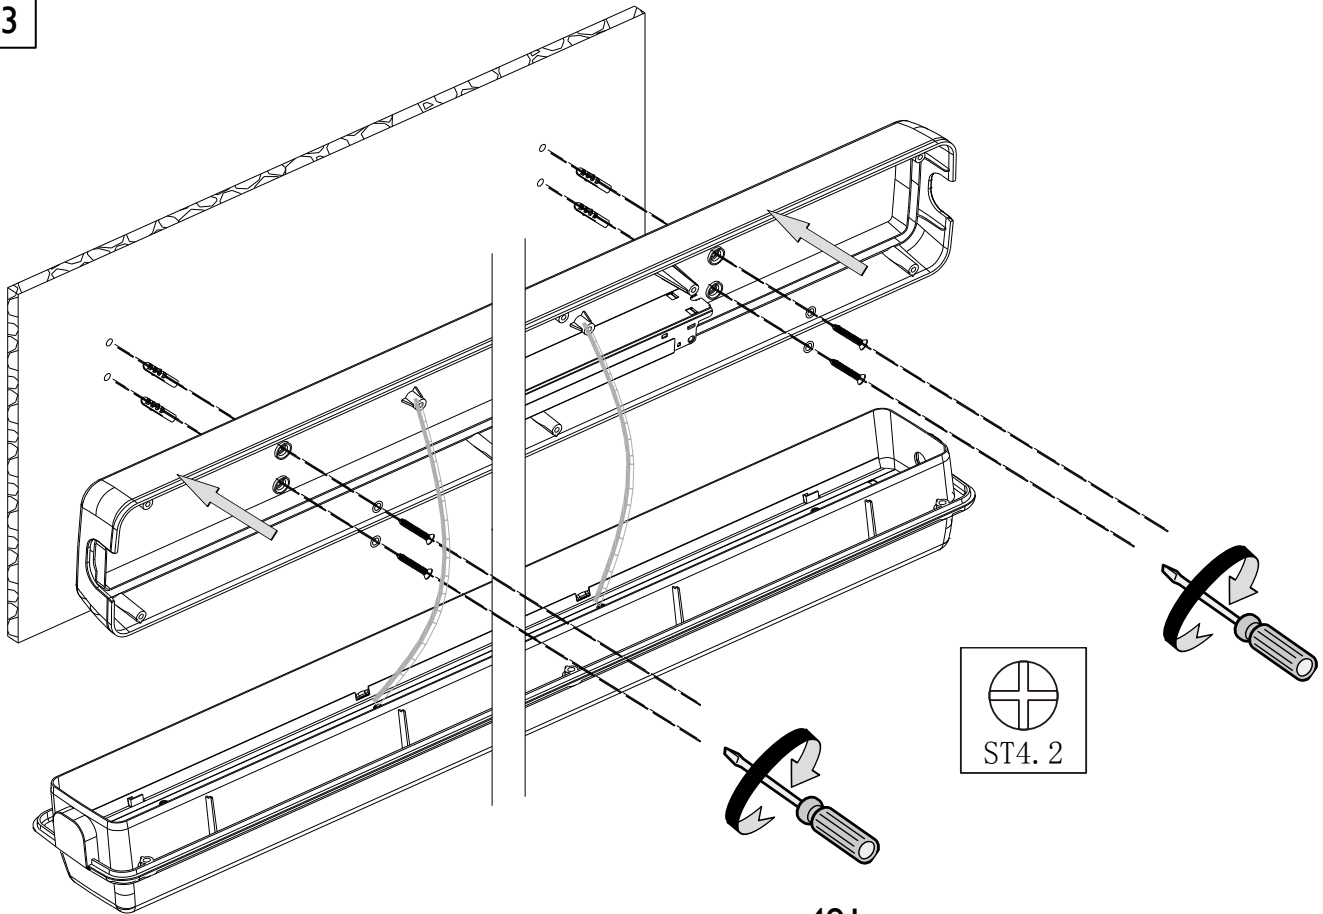

2

Cable: الكابل

Non-dimming version : $\phi 6 \sim 12\text{mm}$, min $3 \times 1\text{mm}^2$
غير قابل لضبط الأضاءة

Dimming version : $\phi 6 \sim 12\text{mm}$, min $5 \times 1\text{mm}^2$
قابل لضبط الأضاءة

connecting wire: توصيل السلك
entering at the center of the bottom.
الدخول من عند منتصف الأسفل

3

BCW098 L600 series:

BCW098 LI200 series: