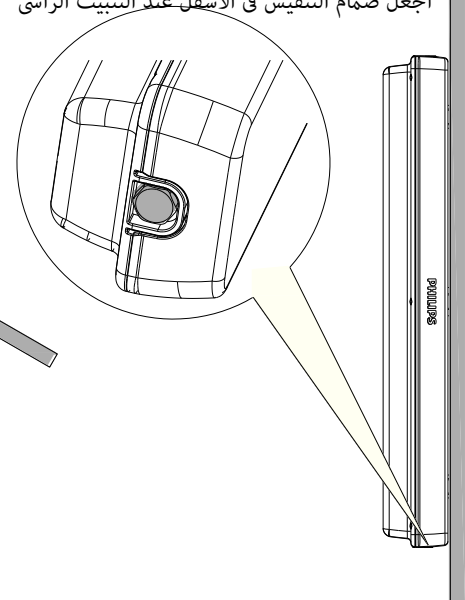

I Installation

التثبيت

- Ceiling Mounting التركيب بالسقف
- Wall Mounting التركيب بالحائط
- horizontal Installation التركيب الأفقى
- Vertical Installation التركيب الرأسى

※ Keep the breather in the bottom at the vertical installation.

أجعل صمام التنفيس في الأسفل عند التثبيت الرأسى