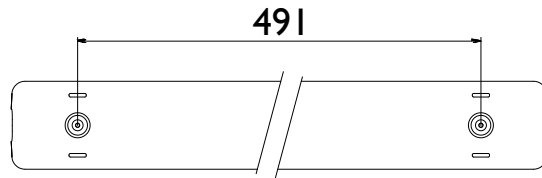

Dimming version : $\phi 6 \sim 12\text{mm}$, min $5 \times 1\text{mm}^2$
قابل لضبط الأضاءة

connecting wire: توصيل السلك
entering at the center of the bottom.
الدخول من عند منتصف الأسفل

3

BCW098 L600 series: