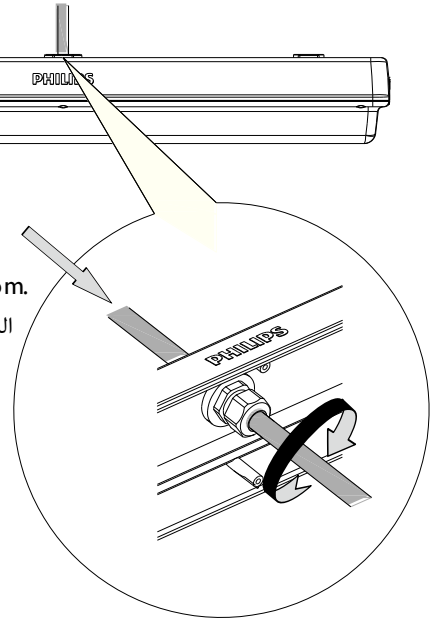

connecting wire: توصيل السلك
entering at the center of the bottom.
الدخول من عند منتصف الأسفل