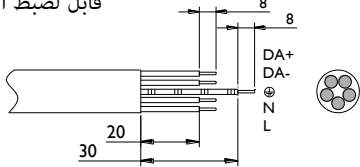

Dimming version : $\phi 6 \sim 12\text{mm}$, min $5 \times 1\text{mm}^2$
قابل لضبط الأضاءة