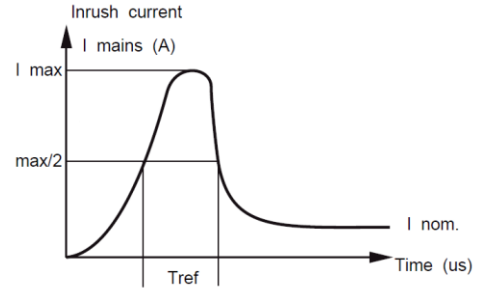

LED20 PSU L600	LED40 PSU LI 200	LED40 PSD LI 200
I nom. (A)	0.09	0.17	0.17
I max (A)	14	19	22
Tref (µs)	250	280	275

- 1、 The luminaire shall be installed by a qualified electrician and wired in accordance with the latest IEE electrical regulations or the national requirements.

-يجب تركيب الفانوس من قبل فني مؤهل وفقا ل IEE والمتطلبات المحلية.

- 2、 Do not switch on before complete installation.

-لا تشغيل قبل الإنتهاء من التركيب

- 3、 The luminaire is suitable for direct mounting on normal flammable material.

-الفانوس مناسب للتركيب المباشر على مواد قابلة للاشتعال عادية

- 4、 The light source contained in this luminaire shall only be replaced by the manufacturer or his service agent or a similar qualified person.

-مصدر إضاءة الفانوس غير قابل للتغيير عندما يصل مصدر الإضاءة لنهاية فترة عمره يتم تغيير الفانوس بالكامل

- 5、 This luminaire is designed for normal application, should not be used/exposed directly in the environment containing hazardous substances (e.g. H2S and others), need you consult with your local Philips office if using in such applications.

- الفانوس مصمم للتطبيقات العادية لا يجب استخدامه مباشرة في البيئة التي تحتوي على مواد خطرة مثل H2S , استشير مكتب فيليبس المحلي في مثل هذه التطبيقات

- 6、 The manufacturer will not be held responsible for improper usage or modifications of the product.

- المصنع غير مسئول عن سوء الاستخدام أو تعديلات في المنتج

This marking indicates that this product should not be disposed with other household wastes throughout the EU. To prevent possible harm to the environment or human health from uncontrolled waste disposal, recycle it responsibly to promote the sustainable reuse of material resources. To return your used device, please use the return and collection systems or contact the retailer where the product was purchased. They can take this product for environmental safe recycling.

هذه العلامة تشير إلى أن هذا المنتج لا ينبغي التخلص منه مع النفايات المنزلية الأخرى في جميع أنحاء الاتحاد الأوروبي. لمنع أي ضرر ممكن بالبيئة أو بصحة الإنسان من التخلص غير المنضبط من النفايات، إعادة تدويره بشكل مسؤول لتشجيع إعادة استخدام موارد الخامات. لإعادة جهازك المستخدم، يرجى استخدام نظم إعادة والتجميع أو الاتصال بمتاجر التجزئة حيث تم شراء المنتج. ويمكن أن يأخذ هذا المنتج لإعادة التدوير البيئي الآمن .