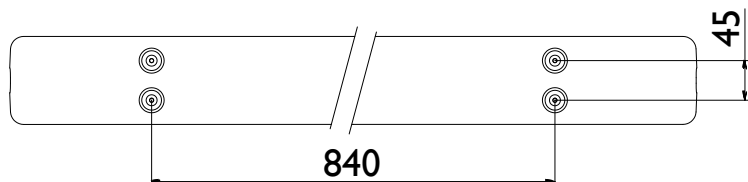

BCW098 LI200 series: