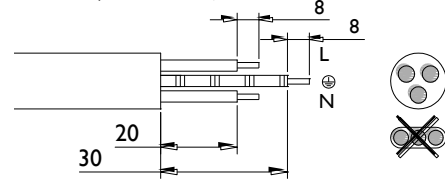

BCW098 LI200 series:

4

Non-dimming version غير قابل لضبط الأضاءة

Cable : $\phi 6 \sim 12\text{mm}$, min $3 \times 1\text{mm}^2$

Dimming version قابل لضبط الأضاءة

Cable : $\phi 6 \sim 12\text{mm}$, min $5 \times 1\text{mm}^2$