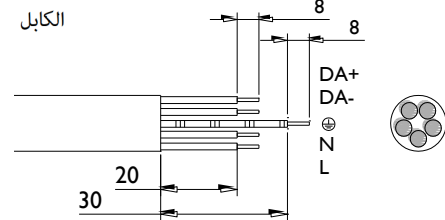

Vandalite waterproof BCW098

Mounting instruction تعليمات التركيب

BCW098-M001

Type Desc وصف النوع	Power(W) الطاقة	Dimension الأبعاد			CCT درجة حرارة اللون	kg الوزن
		A(mm)	B(mm)	C(mm)		
BCW098 LED20/NW PSU L600	19	617	100	85	4000K	1.5
BCW098 LED20/CW PSU L600	19	617	100	85	6500K	1.5
BCW098 LED40/NW PSU LI 200	38	1169	100	85	4000K	2.5
BCW098 LED40/CW PSU LI 200	38	1169	100	85	6500K	2.5
BCW098 LED40/NW PSD LI 200	38	1169	100	85	4000K	2.5
BCW098 LED40/CW PSD LI 200	38	1169	100	85	6500K	2.5

BCW098 LI200 series:

4

Non-dimming version غير قابل لضبط الأضاءة

Cable : $\phi 6 \sim 12\text{mm}$, min $3 \times 1\text{mm}^2$

Dimming version قابل لضبط الأضاءة

Cable : $\phi 6 \sim 12\text{mm}$, min $5 \times 1\text{mm}^2$