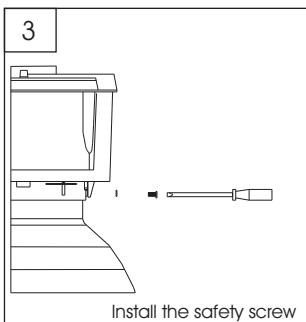

Kokoonpano- ja kiinnitysohjeet
Montaj yönergesi
Návod k montáži
Instrukcja montażu

Szerelési utasítások

IEC
EN60598

IP65

IK08

ta35°C

		250W	400W
BY150P 1xSON250/400W IC	SON 250W/400W E40	9,8	11,6
BY150P 1xSON250/400W AUX IC	SON 250W/400W E40 EcoClassic30 105W E27 230V T32	10,4	12,1
BY150P 1xSON250W EL1 IC	SON 250W E40 MASTER PL-C 18W/840/4P	10,8	x
BY150P 1xHPI-P250/400W-BU IC	HPI-P 250W/400W/745 BU E40	8,8	10,8
BY150P 1xHPI-P250/400W-BU AUX IC	HPI-P 250W/400W/745 BU E40 EcoClassic30 105W E27 230V T32	11,1	11,8
BY150P 1xHPI-P250W-BU EL1 IC	HPI-P 250W/745 BU E40 MASTER PL-C 18W/840/4P	11,5	x