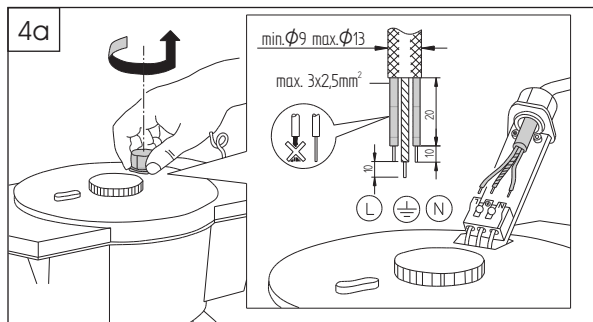

Kokoonpano- ja kiinnitysohjeet
Montaj yönergesi
Návod k montáži
Instrukcja montażu

Szerelési utasítások

IEC
EN60598

IP65

IK08

ta35°C

		250W	400W
BY150P 1xSON250/400W IC	SON 250W/400W E40	9,8	11,6
BY150P 1xSON250/400W AUX IC	SON 250W/400W E40 EcoClassic30 105W E27 230V T32	10,4	12,1
BY150P 1xSON250W EL1 IC	SON 250W E40 MASTER PL-C 18W/840/4P	10,8	x
BY150P 1xHPI-P250/400W-BU IC	HPI-P 250W/400W/745 BU E40	8,8	10,8
BY150P 1xHPI-P250/400W-BU AUX IC	HPI-P 250W/400W/745 BU E40 EcoClassic30 105W E27 230V T32	11,1	11,8
BY150P 1xHPI-P250W-BU EL1 IC	HPI-P 250W/745 BU E40 MASTER PL-C 18W/840/4P	11,5	x