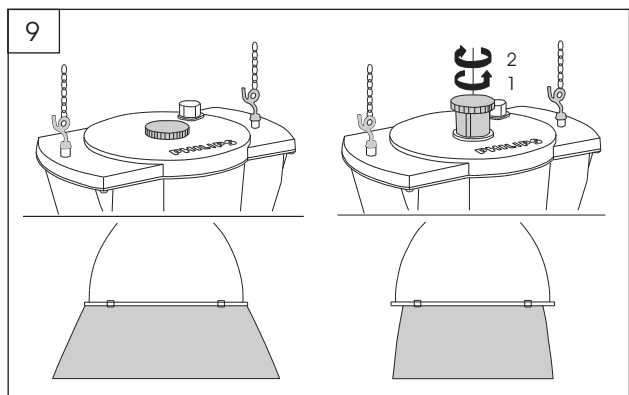

Kokoonpano- ja kiinnitysohjeet
Montaj yönergesi
Návod k montáži
Instrukcja montażu

Szerelési utasítások

IEC
EN60598

IP65

IK08

ta35°C

		250W	400W
BY150P 1xSON250/400W IC	SON 250W/400W E40	9,8	11,6
BY150P 1xSON250/400W AUX IC	SON 250W/400W E40 EcoClassic30 105W E27 230V T32	10,4	12,1
BY150P 1xSON250W EL1 IC	SON 250W E40 MASTER PL-C 18W/840/4P	10,8	x
BY150P 1xHPI-P250/400W-BU IC	HPI-P 250W/400W/745 BU E40	8,8	10,8
BY150P 1xHPI-P250/400W-BU AUX IC	HPI-P 250W/400W/745 BU E40 EcoClassic30 105W E27 230V T32	11,1	11,8
BY150P 1xHPI-P250W-BU EL1 IC	HPI-P 250W/745 BU E40 MASTER PL-C 18W/840/4P	11,5	x