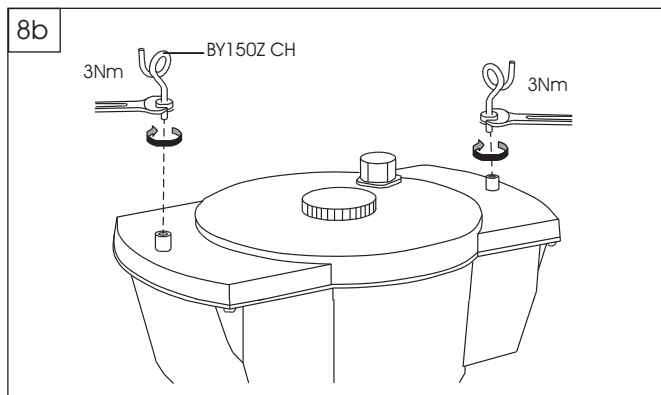

Kokoonpano- ja kiinnitysohjeet
Montaj yönergesi
Návod k montáži
Instrukcja montażu

Szerelési utasítások

IEC
EN60598

IP65

IK08

ta35°C

		250W	400W
BY150P 1xSON250/400W IC	SON 250W/400W E40	9,8	11,6
BY150P 1xSON250/400W AUX IC	SON 250W/400W E40 EcoClassic30 105W E27 230V T32	10,4	12,1
BY150P 1xSON250W EL1 IC	SON 250W E40 MASTER PL-C 18W/840/4P	10,8	x
BY150P 1xHPI-P250/400W-BU IC	HPI-P 250W/400W/745 BU E40	8,8	10,8
BY150P 1xHPI-P250/400W-BU AUX IC	HPI-P 250W/400W/745 BU E40 EcoClassic30 105W E27 230V T32	11,1	11,8
BY150P 1xHPI-P250W-BU EL1 IC	HPI-P 250W/745 BU E40 MASTER PL-C 18W/840/4P	11,5	x