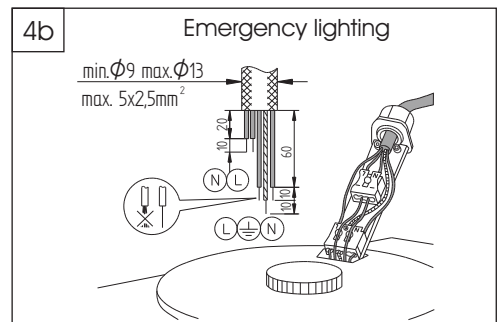

Kokoonpano- ja kiinnitysohjeet
Montaj yönergesi
Návod k montáži
Instrukcja montażu

Szerelési utasítások

IEC
EN60598

IP65

IK08

ta35°C

		250W	400W
BY150P 1xSON250/400W IC	SON 250W/400W E40	9,8	11,6
BY150P 1xSON250/400W AUX IC	SON 250W/400W E40 EcoClassic30 105W E27 230V T32	10,4	12,1
BY150P 1xSON250W EL1 IC	SON 250W E40 MASTER PL-C 18W/840/4P	10,8	x
BY150P 1xHPI-P250/400W-BU IC	HPI-P 250W/400W/745 BU E40	8,8	10,8
BY150P 1xHPI-P250/400W-BU AUX IC	HPI-P 250W/400W/745 BU E40 EcoClassic30 105W E27 230V T32	11,1	11,8
BY150P 1xHPI-P250W-BU EL1 IC	HPI-P 250W/745 BU E40 MASTER PL-C 18W/840/4P	11,5	x