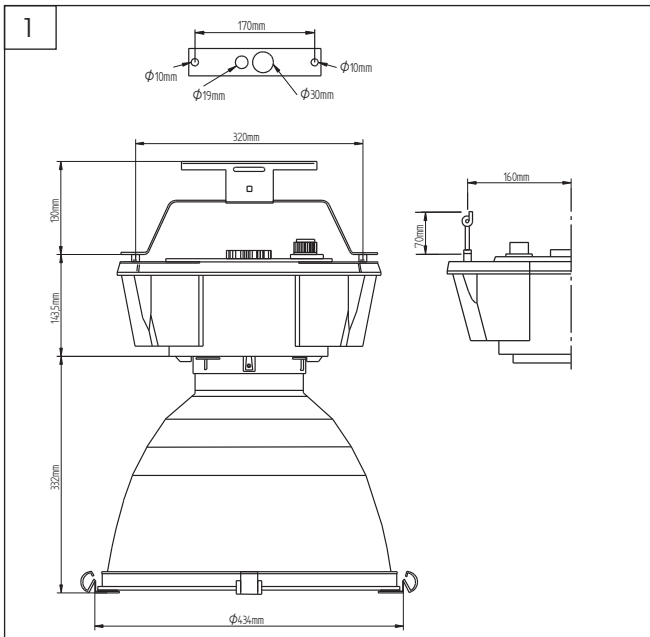

Kokoonpano- ja kiinnitysohjeet
Montaj yönergesi
Návod k montáži
Instrukcja montażu

Szerelési utasítások

IEC
EN60598

IP65

IK08

ta35°C

		250W	400W
BY150P 1xSON250/400W IC	SON 250W/400W E40	9,8	11,6
BY150P 1xSON250/400W AUX IC	SON 250W/400W E40 EcoClassic30 105W E27 230V T32	10,4	12,1
BY150P 1xSON250W EL1 IC	SON 250W E40 MASTER PL-C 18W/840/4P	10,8	x
BY150P 1xHPI-P250/400W-BU IC	HPI-P 250W/400W/745 BU E40	8,8	10,8
BY150P 1xHPI-P250/400W-BU AUX IC	HPI-P 250W/400W/745 BU E40 EcoClassic30 105W E27 230V T32	11,1	11,8
BY150P 1xHPI-P250W-BU EL1 IC	HPI-P 250W/745 BU E40 MASTER PL-C 18W/840/4P	11,5	x