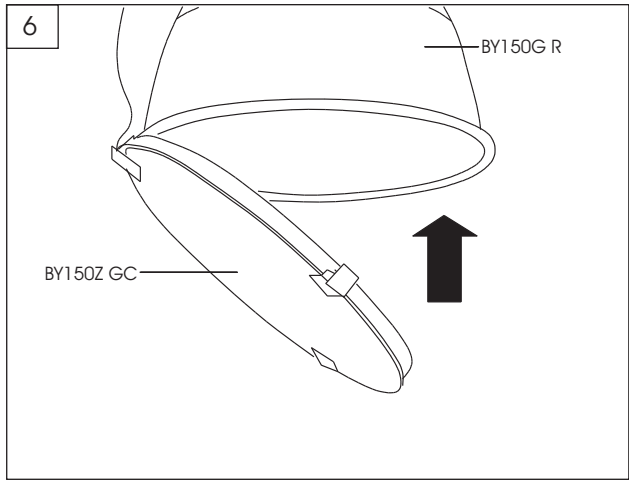

Kokoonpano- ja kiinnitysohjeet
Montaj yönergesi
Návod k montáži
Instrukcja montażu

Szerelési utasítások

IEC
EN60598

IP65

IK08

ta35°C

		250W	400W
BY150P 1xSON250/400W IC	SON 250W/400W E40	9,8	11,6
BY150P 1xSON250/400W AUX IC	SON 250W/400W E40 EcoClassic30 105W E27 230V T32	10,4	12,1
BY150P 1xSON250W EL1 IC	SON 250W E40 MASTER PL-C 18W/840/4P	10,8	x
BY150P 1xHPI-P250/400W-BU IC	HPI-P 250W/400W/745 BU E40	8,8	10,8
BY150P 1xHPI-P250/400W-BU AUX IC	HPI-P 250W/400W/745 BU E40 EcoClassic30 105W E27 230V T32	11,1	11,8
BY150P 1xHPI-P250W-BU EL1 IC	HPI-P 250W/745 BU E40 MASTER PL-C 18W/840/4P	11,5	x