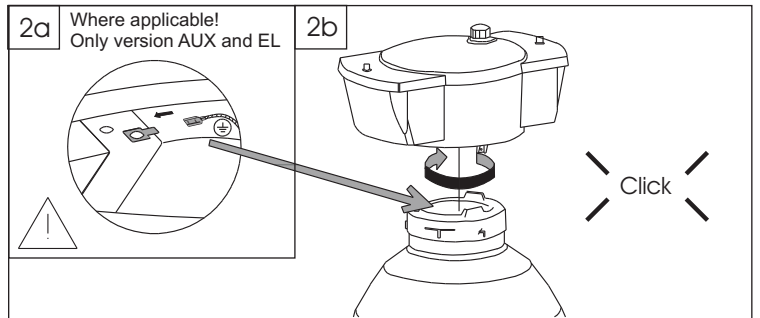

Kokoonpano- ja kiinnitysohjeet
Montaj yönergesi
Návod k montáži
Instrukcja montażu

Szerelési utasítások

IEC
EN60598

IP65

IK08

ta35°C

		250W	400W
BY150P 1xSON250/400W IC	SON 250W/400W E40	9,8	11,6
BY150P 1xSON250/400W AUX IC	SON 250W/400W E40 EcoClassic30 105W E27 230V T32	10,4	12,1
BY150P 1xSON250W EL1 IC	SON 250W E40 MASTER PL-C 18W/840/4P	10,8	x
BY150P 1xHPI-P250/400W-BU IC	HPI-P 250W/400W/745 BU E40	8,8	10,8
BY150P 1xHPI-P250/400W-BU AUX IC	HPI-P 250W/400W/745 BU E40 EcoClassic30 105W E27 230V T32	11,1	11,8
BY150P 1xHPI-P250W-BU EL1 IC	HPI-P 250W/745 BU E40 MASTER PL-C 18W/840/4P	11,5	x