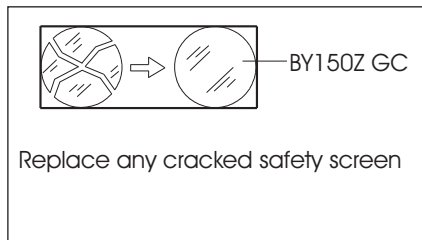

Kokoonpano- ja kiinnitysohjeet
Montaj yönergesi
Návod k montáži
Instrukcja montażu

Szerelési utasítások

IEC
EN60598

IP65

IK08

ta35°C

		250W	400W
BY150P 1xSON250/400W IC	SON 250W/400W E40	9,8	11,6
BY150P 1xSON250/400W AUX IC	SON 250W/400W E40 EcoClassic30 105W E27 230V T32	10,4	12,1
BY150P 1xSON250W EL1 IC	SON 250W E40 MASTER PL-C 18W/840/4P	10,8	x
BY150P 1xHPI-P250/400W-BU IC	HPI-P 250W/400W/745 BU E40	8,8	10,8
BY150P 1xHPI-P250/400W-BU AUX IC	HPI-P 250W/400W/745 BU E40 EcoClassic30 105W E27 230V T32	11,1	11,8
BY150P 1xHPI-P250W-BU EL1 IC	HPI-P 250W/745 BU E40 MASTER PL-C 18W/840/4P	11,5	x