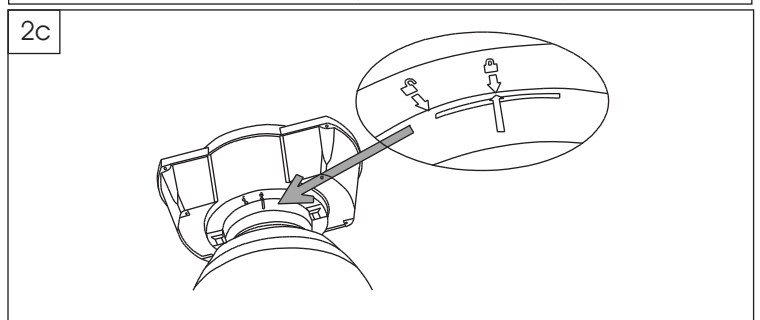

Kokoonpano- ja kiinnitysohjeet
Montaj yönergesi
Návod k montáži
Instrukcja montażu

Szerelési utasítások

IEC
EN60598

IP65

IK08

ta35°C

		250W	400W
BY150P 1xSON250/400W IC	SON 250W/400W E40	9,8	11,6
BY150P 1xSON250/400W AUX IC	SON 250W/400W E40 EcoClassic30 105W E27 230V T32	10,4	12,1
BY150P 1xSON250W EL1 IC	SON 250W E40 MASTER PL-C 18W/840/4P	10,8	x
BY150P 1xHPI-P250/400W-BU IC	HPI-P 250W/400W/745 BU E40	8,8	10,8
BY150P 1xHPI-P250/400W-BU AUX IC	HPI-P 250W/400W/745 BU E40 EcoClassic30 105W E27 230V T32	11,1	11,8
BY150P 1xHPI-P250W-BU EL1 IC	HPI-P 250W/745 BU E40 MASTER PL-C 18W/840/4P	11,5	x