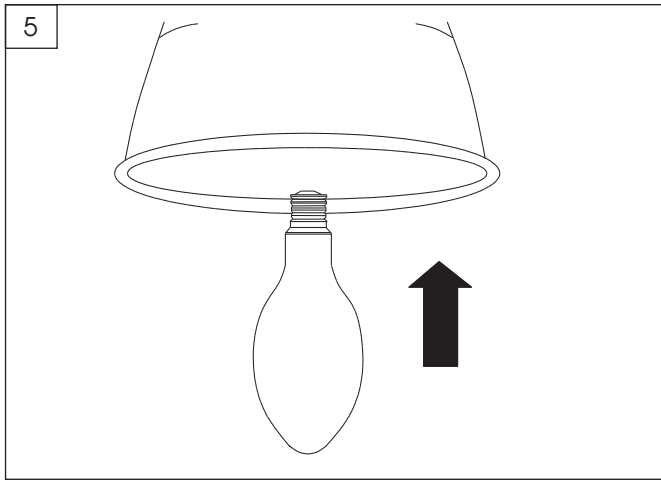

Kokoonpano- ja kiinnitysohjeet
Montaj yönergesi
Návod k montáži
Instrukcja montażu

Szerelési utasítások

IEC
EN60598

IP65

IK08

ta35°C

		250W	400W
BY150P 1xSON250/400W IC	SON 250W/400W E40	9,8	11,6
BY150P 1xSON250/400W AUX IC	SON 250W/400W E40 EcoClassic30 105W E27 230V T32	10,4	12,1
BY150P 1xSON250W EL1 IC	SON 250W E40 MASTER PL-C 18W/840/4P	10,8	x
BY150P 1xHPI-P250/400W-BU IC	HPI-P 250W/400W/745 BU E40	8,8	10,8
BY150P 1xHPI-P250/400W-BU AUX IC	HPI-P 250W/400W/745 BU E40 EcoClassic30 105W E27 230V T32	11,1	11,8
BY150P 1xHPI-P250W-BU EL1 IC	HPI-P 250W/745 BU E40 MASTER PL-C 18W/840/4P	11,5	x