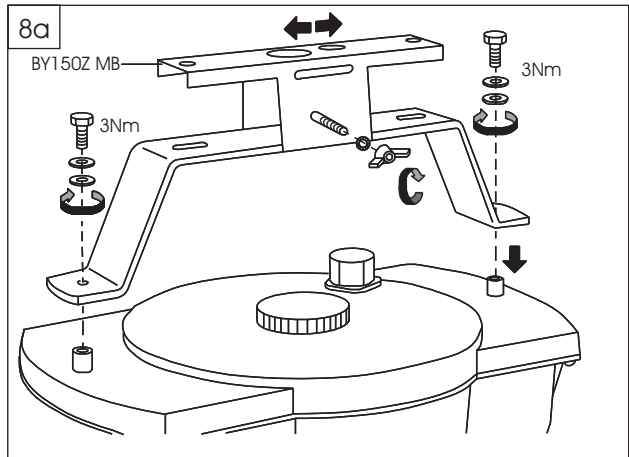

Kokoonpano- ja kiinnitysohjeet
Montaj yönergesi
Návod k montáži
Instrukcja montażu

Szerelési utasítások

IEC
EN60598

IP65

IK08

ta35°C

		250W	400W
BY150P 1xSON250/400W IC	SON 250W/400W E40	9,8	11,6
BY150P 1xSON250/400W AUX IC	SON 250W/400W E40 EcoClassic30 105W E27 230V T32	10,4	12,1
BY150P 1xSON250W EL1 IC	SON 250W E40 MASTER PL-C 18W/840/4P	10,8	x
BY150P 1xHPI-P250/400W-BU IC	HPI-P 250W/400W/745 BU E40	8,8	10,8
BY150P 1xHPI-P250/400W-BU AUX IC	HPI-P 250W/400W/745 BU E40 EcoClassic30 105W E27 230V T32	11,1	11,8
BY150P 1xHPI-P250W-BU EL1 IC	HPI-P 250W/745 BU E40 MASTER PL-C 18W/840/4P	11,5	x