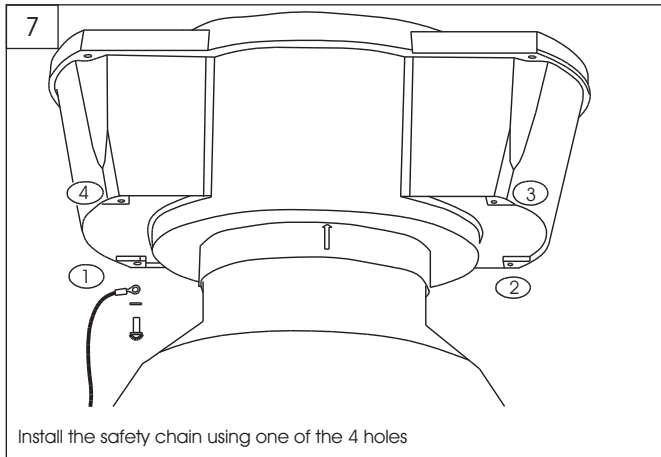

Kokoonpano- ja kiinnitysohjeet
Montaj yönergesi
Návod k montáži
Instrukcja montażu

Szerelési utasítások

IEC
EN60598

IP65

IK08

ta35°C

		250W	400W
BY150P 1xSON250/400W IC	SON 250W/400W E40	9,8	11,6
BY150P 1xSON250/400W AUX IC	SON 250W/400W E40 EcoClassic30 105W E27 230V T32	10,4	12,1
BY150P 1xSON250W EL1 IC	SON 250W E40 MASTER PL-C 18W/840/4P	10,8	x
BY150P 1xHPI-P250/400W-BU IC	HPI-P 250W/400W/745 BU E40	8,8	10,8
BY150P 1xHPI-P250/400W-BU AUX IC	HPI-P 250W/400W/745 BU E40 EcoClassic30 105W E27 230V T32	11,1	11,8
BY150P 1xHPI-P250W-BU EL1 IC	HPI-P 250W/745 BU E40 MASTER PL-C 18W/840/4P	11,5	x