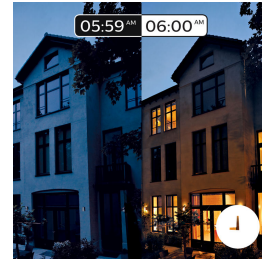

Temporizadores según tus preferencias

La función de programación de horarios de Philips Hue te permitirá simular que te encuentras en casa aunque no sea así. Configura las luces para que se enciendan a una hora concreta y para encontrarlas encendidas cuando llegues a casa. También podrás configurar que las habitaciones se iluminen a horas diferentes. Y, por supuesto, podrás configurar las luces para que se apaguen progresivamente de noche y puedas despreocuparte por completo.