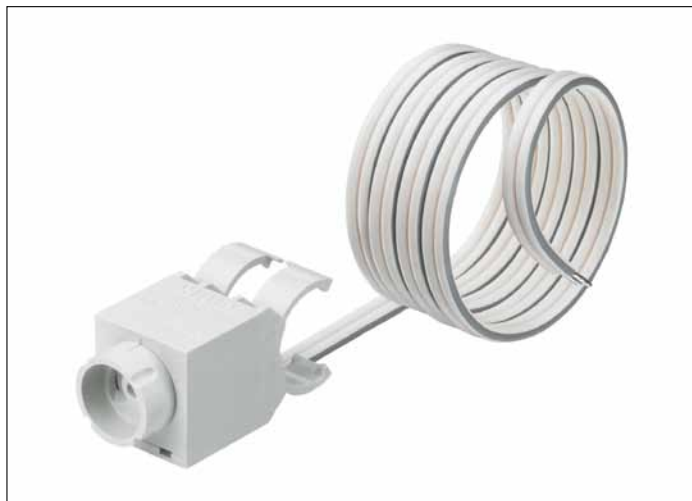

LRLI 220 TL5 LuxSense for TL5

LRLI 220 TL-D LuxSense for TL-D

Installation instructions

Instructions de montage
Montageanweisung
Montagevoorschrift

Istruzioni di montaggio
Instrucciones de montaje
Instruções de montagem

Monteringsanvisning
Monteringsvejledning
Asennusohjeet

PHILIPS