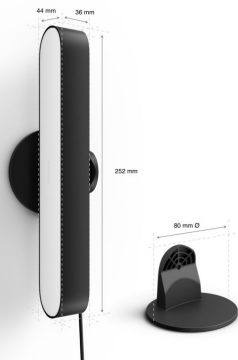

PHILIPS

玩轉情境燈箱雙入組

Hue White 及 Color
Ambiance

二件組

整合式 LED

黑色

透過 Hue 橋接器智慧控制*

78202/30/P7