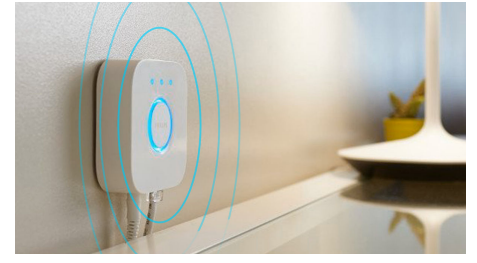

Conectar al puente Hue

Este producto requiere una conexión al puente Hue para desbloquear el control inteligente completo y las características. Controla las luces con la Philips Hue app, configura temporizadores, rutinas, agrega y elimina luces y más. *El puente Hue se vende por separado