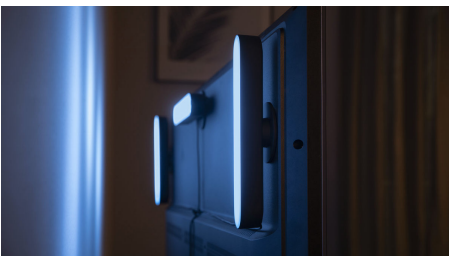

Diseño compacto

Crea un toque de luz inteligente colorida con la barra de luces Play de elegante diseño en negro. Este paquete de 2 barras de luces Play, que incluye dos barras de luces y una fuente de alimentación que conecta hasta tres luces, puede colocarse en posición vertical, horizontal o colocarse en la parte posterior de tu televisor con los soportes incluidos.

Posibilidades ilimitadas

- Despliega Hue Play a tu manera
- Decora con luces inteligentes de ambiente
- Múltala detrás de tu televisión
- Aumenta tu entretenimiento con iluminación inteligente
- Conecta 3 barras de luz Hue Play con 1 enchufe
- Conéctalo al puente Hue para un control de iluminación inteligente completo

Destacados

Despliega Hue Play a tu manera

La barra de luz Philips Hue Play se puede colgar en una pared o en la TV, colocarla horizontal sobre cualquier superficie o pararla vertical. Una luz versátil inteligente, es la pieza de acento perfecta para cualquier sala.

Móntala detrás de tu televisión

Monta la barra de luz inteligente Philips Hue Play detrás de tu pantalla usando los broches y la cinta adhesiva incluidos para crear al instante un hermoso trasfondo en el color que elijas.