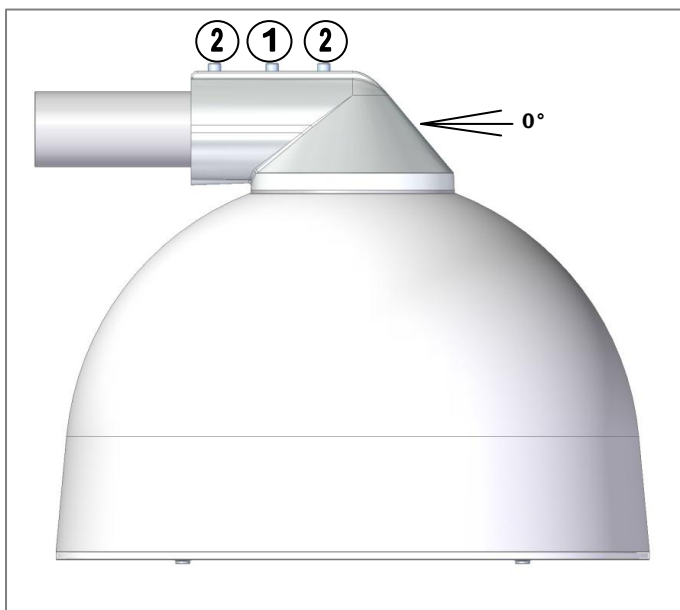

16-80	19-136	•	7-10	+25°C -20°C	0,08m² / 0,13m²