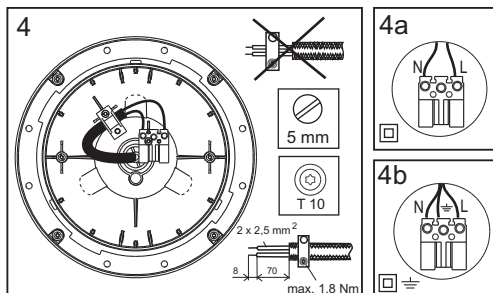

Montážní dispozice  
Montážny návod  
Инструкция по монтажу

Polar      Cristal      Luner      Tropic      Arctic      Forest

25° C      35° C      65      3-6 m      ●      ○      60      IEC 60598

	kg		kg
HSH	EPS300 SON-T50W IC HSH	2,2	SON 50W
	EPS300 SON-T50W IC LO / LO-D/I	3,3	SON-T 50W
LO	EPS300 CDO-TT50W IC HSH	2,2	CDO-TT 50W
	EPS300 CDO-TT50W IC LO / LO-D/I	3,3	CDO-ET 50W
LO-D/I	EPS300 SON-T70W IC HSH	2,5	SON 70W
	EPS300 SON-T70W IC LO / LO-D/I	3,6	SON-T 70W
LO-D/I	EPS300 CDO-TT70W IC HSH	2,5	CDO-TT 70W
	EPS300 CDO-TT70W IC LO / LO-D/I	3,6	CDO-ET 70W
LO-D/I	EPS300 SON-I-70W IC HSH	2,4	SON-I-70W
	EPS300 SON-I-70W IC LO / LO-D/I	3,5	
LO-D/I	EPS300 HPL-N80W IC HSH	2,5	HPL-N 80W
	EPS300 HPL-N80W IC LO / LO-D/I	3,6	
LO-D/I	EPS300 HPL-N125W IC HSH	2,5	HPL-N 125W
	EPS300 HPL-N125W IC LO / LO-D/I	3,6	
LO-D/I	EPS300 SON-T100W IC HSH	3,1	SON 100W
	EPS300 SON-T100W IC LO / LO-D/I	4,2	SON-T 100W
LO-D/I	EPS300 CDO-TT100W IC HSH	3,1	CDO-TT 100W
	EPS300 CDO-TT100W IC LO / LO-D/I	4,2	CDO-ET 100W
LO-D/I	EPS300 SON-T150W IC HSH	4,1	SON 150W
	EPS300 SON-T150W IC LO / LO-D/I	5,2	SON-T 150W
LO-D/I	EPS300 CDO-TT150W IC HSH	4,1	CDO-TT 150W
	EPS300 CDO-TT150W IC LO / LO-D/I	5,2	CDO-ET 150W
LO-D/I	EPS300 PL-T/4P42W HFP 220-240V HSH	1,3	PL-T/4P 42W
	EPS300 PL-T/4P42W HFP 220-240V LO / LO-D/I	2,4	
LO-D/I	EPS300 E27 MAX100W HSH	1,1	E27 INCANDESCENT LAMP MAX. 100W
	EPS300 E27 MAX100W LO / LO-D/I	2,2	PL-E-T 23W

**PHILIPS**

Philips Lighting

4427 100 66400

**PHILIPS**

Installation instructions

Installation instructions

PHILIPS

PHILIPS