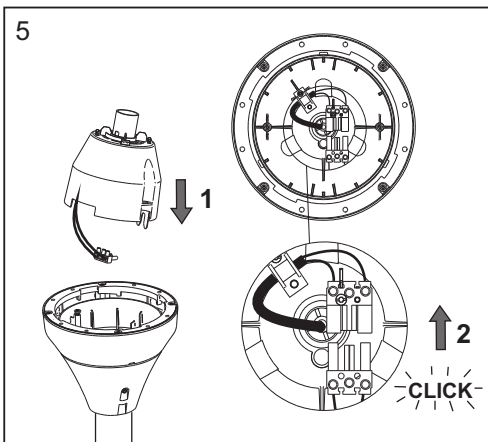

Montážní dispozice  
Montážny návod  
Инструкция по монтажу

Polar      Cristal      Luner      Tropic      Arctic      Forest

25° C      35° C      65      3-6 m      ●      ○      60      IEC 60598

	kg		kg
HSH	EPS300 SON-T50W IC HSH	2,2	SON 50W
	EPS300 SON-T50W IC LO / LO-D/I	3,3	SON-T 50W
LO	EPS300 CDO-TT50W IC HSH	2,2	CDO-TT 50W
	EPS300 CDO-TT50W IC LO / LO-D/I	3,3	CDO-ET 50W
LO-D/I	EPS300 SON-T70W IC HSH	2,5	SON 70W
	EPS300 SON-T70W IC LO / LO-D/I	3,6	SON-T 70W
LO-D/I	EPS300 CDO-TT70W IC HSH	2,5	CDO-TT 70W
	EPS300 CDO-TT70W IC LO / LO-D/I	3,6	CDO-ET 70W
LO-D/I	EPS300 SON-I-70W IC HSH	2,4	SON-I-70W
	EPS300 SON-I-70W IC LO / LO-D/I	3,5	
LO-D/I	EPS300 HPL-N80W IC HSH	2,5	HPL-N 80W
	EPS300 HPL-N80W IC LO / LO-D/I	3,6	
LO-D/I	EPS300 HPL-N125W IC HSH	2,5	HPL-N 125W
	EPS300 HPL-N125W IC LO / LO-D/I	3,6	
LO-D/I	EPS300 SON-T100W IC HSH	3,1	SON 100W
	EPS300 SON-T100W IC LO / LO-D/I	4,2	SON-T 100W
LO-D/I	EPS300 CDO-TT100W IC HSH	3,1	CDO-TT 100W
	EPS300 CDO-TT100W IC LO / LO-D/I	4,2	CDO-ET 100W
LO-D/I	EPS300 SON-T150W IC HSH	4,1	SON 150W
	EPS300 SON-T150W IC LO / LO-D/I	5,2	SON-T 150W
LO-D/I	EPS300 CDO-TT150W IC HSH	4,1	CDO-TT 150W
	EPS300 CDO-TT150W IC LO / LO-D/I	5,2	CDO-ET 150W
LO-D/I	EPS300 PL-T/4P42W HFP 220-240V HSH	1,3	PL-T/4P 42W
	EPS300 PL-T/4P42W HFP 220-240V LO / LO-D/I	2,4	
LO-D/I	EPS300 E27 MAX100W HSH	1,1	E27 INCANDESCENT LAMP MAX. 100W
	EPS300 E27 MAX100W LO / LO-D/I	2,2	PL-E-T 23W

**PHILIPS**

Philips Lighting

4427 100 66400

**PHILIPS**

Installation instructions

Installation instructions

PHILIPS

PHILIPS