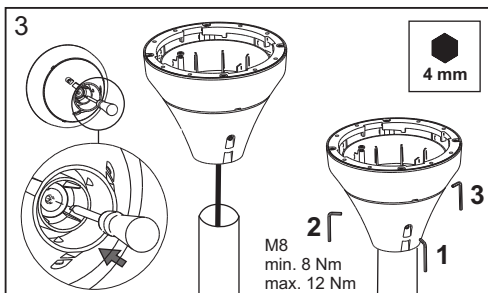

Montážní dispozice  
Montážny návod  
Инструкция по монтажу

Polar      Cristal      Luner      Tropic      Arctic      Forest

25° C      35° C      65      3-6 m      ●      ○      60      IEC 60598

	kg		kg
HSH	EPS300 SON-T50W IC HSH	2,2	SON 50W
	EPS300 SON-T50W IC LO / LO-D/I	3,3	SON-T 50W
LO	EPS300 CDO-TT50W IC HSH	2,2	CDO-TT 50W
	EPS300 CDO-TT50W IC LO / LO-D/I	3,3	CDO-ET 50W
LO-D/I	EPS300 SON-T70W IC HSH	2,5	SON 70W
	EPS300 SON-T70W IC LO / LO-D/I	3,6	SON-T 70W
LO-D/I	EPS300 CDO-TT70W IC HSH	2,5	CDO-TT 70W
	EPS300 CDO-TT70W IC LO / LO-D/I	3,6	CDO-ET 70W
LO-D/I	EPS300 SON-I-70W IC HSH	2,4	SON-I-70W
	EPS300 SON-I-70W IC LO / LO-D/I	3,5	
LO-D/I	EPS300 HPL-N80W IC HSH	2,5	HPL-N 80W
	EPS300 HPL-N80W IC LO / LO-D/I	3,6	
LO-D/I	EPS300 HPL-N125W IC HSH	2,5	HPL-N 125W
	EPS300 HPL-N125W IC LO / LO-D/I	3,6	
LO-D/I	EPS300 SON-T100W IC HSH	3,1	SON 100W
	EPS300 SON-T100W IC LO / LO-D/I	4,2	SON-T 100W
LO-D/I	EPS300 CDO-TT100W IC HSH	3,1	CDO-TT 100W
	EPS300 CDO-TT100W IC LO / LO-D/I	4,2	CDO-ET 100W
LO-D/I	EPS300 SON-T150W IC HSH	4,1	SON 150W
	EPS300 SON-T150W IC LO / LO-D/I	5,2	SON-T 150W
LO-D/I	EPS300 CDO-TT150W IC HSH	4,1	CDO-TT 150W
	EPS300 CDO-TT150W IC LO / LO-D/I	5,2	CDO-ET 150W
LO-D/I	EPS300 PL-T/4P42W HFP 220-240V HSH	1,3	PL-T/4P 42W
	EPS300 PL-T/4P42W HFP 220-240V LO / LO-D/I	2,4	
LO-D/I	EPS300 E27 MAX100W HSH	1,1	E27 INCANDESCENT LAMP MAX. 100W
	EPS300 E27 MAX100W LO / LO-D/I	2,2	PL-E-T 23W

**PHILIPS**

Philips Lighting

4427 100 66400

**PHILIPS**

Installation instructions

Installation instructions

PHILIPS

PHILIPS