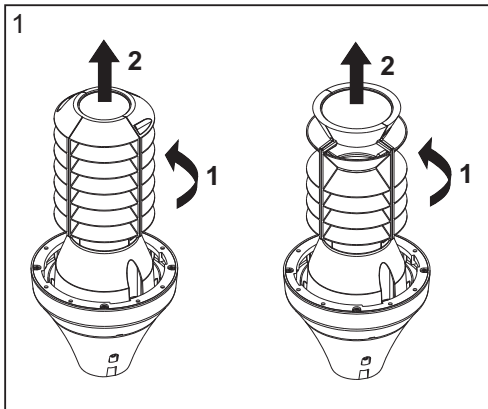

Montážní dispozice  
Montážny návod  
Инструкция по монтажу

Polar      Cristal      Luner      Tropic      Arctic      Forest

25° C      35° C      65      3-6 m      ●      ○      60      IEC 60598

	kg		kg
HSH	EPS300 SON-T50W IC HSH	2,2	SON 50W
	EPS300 SON-T50W IC LO / LO-D/I	3,3	SON-T 50W
LO	EPS300 CDO-TT50W IC HSH	2,2	CDO-TT 50W
	EPS300 CDO-TT50W IC LO / LO-D/I	3,3	CDO-ET 50W
LO-D/I	EPS300 SON-T70W IC HSH	2,5	SON 70W
	EPS300 SON-T70W IC LO / LO-D/I	3,6	SON-T 70W
LO-D/I	EPS300 CDO-TT70W IC HSH	2,5	CDO-TT 70W
	EPS300 CDO-TT70W IC LO / LO-D/I	3,6	CDO-ET 70W
LO-D/I	EPS300 SON-I-70W IC HSH	2,4	SON-I-70W
	EPS300 SON-I-70W IC LO / LO-D/I	3,5	
LO-D/I	EPS300 HPL-N80W IC HSH	2,5	HPL-N 80W
	EPS300 HPL-N80W IC LO / LO-D/I	3,6	
LO-D/I	EPS300 HPL-N125W IC HSH	2,5	HPL-N 125W
	EPS300 HPL-N125W IC LO / LO-D/I	3,6	
LO-D/I	EPS300 SON-T100W IC HSH	3,1	SON 100W
	EPS300 SON-T100W IC LO / LO-D/I	4,2	SON-T 100W
LO-D/I	EPS300 CDO-TT100W IC HSH	3,1	CDO-TT 100W
	EPS300 CDO-TT100W IC LO / LO-D/I	4,2	CDO-ET 100W
LO-D/I	EPS300 SON-T150W IC HSH	4,1	SON 150W
	EPS300 SON-T150W IC LO / LO-D/I	5,2	SON-T 150W
LO-D/I	EPS300 CDO-TT150W IC HSH	4,1	CDO-TT 150W
	EPS300 CDO-TT150W IC LO / LO-D/I	5,2	CDO-ET 150W
LO-D/I	EPS300 PL-T/4P42W HFP 220-240V HSH	1,3	PL-T/4P 42W
	EPS300 PL-T/4P42W HFP 220-240V LO / LO-D/I	2,4	
LO-D/I	EPS300 E27 MAX100W HSH	1,1	E27 INCANDESCENT LAMP MAX. 100W
	EPS300 E27 MAX100W LO / LO-D/I	2,2	PL-E-T 23W

**PHILIPS**

Philips Lighting

4427 100 66400

**PHILIPS**

Installation instructions

Installation instructions

PHILIPS

PHILIPS