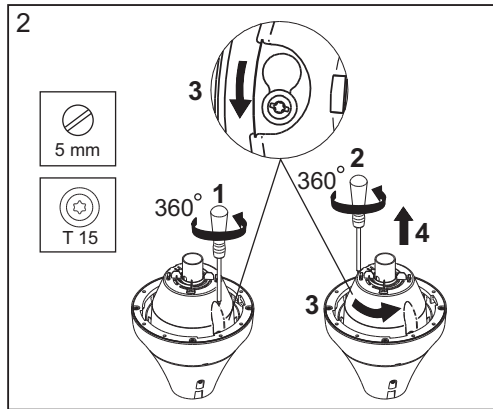

Montážní dispozice  
Montážny návod  
Инструкция по монтажу

Polar      Cristal      Luner      Tropic      Arctic      Forest

25° C      35° C      65      3-6 m      ●      ○      60      IEC 60598

	kg		kg
HSH	EPS300 SON-T50W IC HSH	2,2	SON 50W
	EPS300 SON-T50W IC LO / LO-D/I	3,3	SON-T 50W
LO	EPS300 CDO-TT50W IC HSH	2,2	CDO-TT 50W
	EPS300 CDO-TT50W IC LO / LO-D/I	3,3	CDO-ET 50W
LO-D/I	EPS300 SON-T70W IC HSH	2,5	SON 70W
	EPS300 SON-T70W IC LO / LO-D/I	3,6	SON-T 70W
LO-D/I	EPS300 CDO-TT70W IC HSH	2,5	CDO-TT 70W
	EPS300 CDO-TT70W IC LO / LO-D/I	3,6	CDO-ET 70W
LO-D/I	EPS300 SON-I-70W IC HSH	2,4	SON-I-70W
	EPS300 SON-I-70W IC LO / LO-D/I	3,5	
LO-D/I	EPS300 HPL-N80W IC HSH	2,5	HPL-N 80W
	EPS300 HPL-N80W IC LO / LO-D/I	3,6	
LO-D/I	EPS300 HPL-N125W IC HSH	2,5	HPL-N 125W
	EPS300 HPL-N125W IC LO / LO-D/I	3,6	
LO-D/I	EPS300 SON-T100W IC HSH	3,1	SON 100W
	EPS300 SON-T100W IC LO / LO-D/I	4,2	SON-T 100W
LO-D/I	EPS300 CDO-TT100W IC HSH	3,1	CDO-TT 100W
	EPS300 CDO-TT100W IC LO / LO-D/I	4,2	CDO-ET 100W
LO-D/I	EPS300 SON-T150W IC HSH	4,1	SON 150W
	EPS300 SON-T150W IC LO / LO-D/I	5,2	SON-T 150W
LO-D/I	EPS300 CDO-TT150W IC HSH	4,1	CDO-TT 150W
	EPS300 CDO-TT150W IC LO / LO-D/I	5,2	CDO-ET 150W
LO-D/I	EPS300 PL-T/4P42W HFP 220-240V HSH	1,3	PL-T/4P 42W
	EPS300 PL-T/4P42W HFP 220-240V LO / LO-D/I	2,4	
LO-D/I	EPS300 E27 MAX100W HSH	1,1	E27 INCANDESCENT LAMP MAX. 100W
	EPS300 E27 MAX100W LO / LO-D/I	2,2	PL-E-T 23W

**PHILIPS**

Philips Lighting

4427 100 66400

**PHILIPS**

Installation instructions

Installation instructions

PHILIPS

PHILIPS