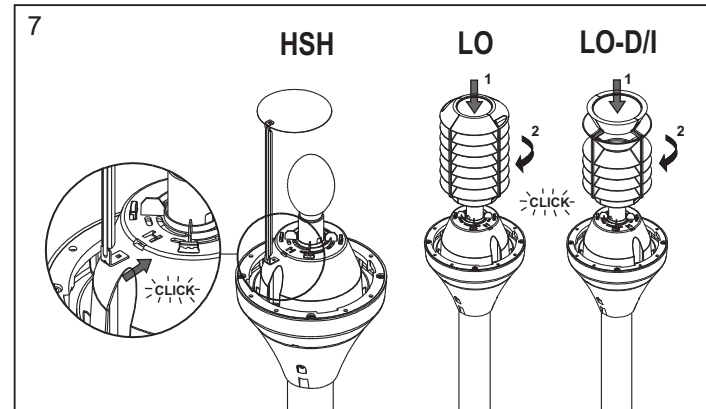

Montážní dispozice  
Montážny návod  
Инструкция по монтажу

Polar      Cristal      Luner      Tropic      Arctic      Forest

25° C      35° C      65      3-6 m      ●      ○      60      IEC 60598

	kg		kg
HSH	EPS300 SON-T50W IC HSH	2,2	SON 50W
	EPS300 SON-T50W IC LO / LO-D/I	3,3	SON-T 50W
LO	EPS300 CDO-TT50W IC HSH	2,2	CDO-TT 50W
	EPS300 CDO-TT50W IC LO / LO-D/I	3,3	CDO-ET 50W
LO-D/I	EPS300 SON-T70W IC HSH	2,5	SON 70W
	EPS300 SON-T70W IC LO / LO-D/I	3,6	SON-T 70W
LO-D/I	EPS300 CDO-TT70W IC HSH	2,5	CDO-TT 70W
	EPS300 CDO-TT70W IC LO / LO-D/I	3,6	CDO-ET 70W
LO-D/I	EPS300 SON-I-70W IC HSH	2,4	SON-I-70W
	EPS300 SON-I-70W IC LO / LO-D/I	3,5	
LO-D/I	EPS300 HPL-N80W IC HSH	2,5	HPL-N 80W
	EPS300 HPL-N80W IC LO / LO-D/I	3,6	
LO-D/I	EPS300 HPL-N125W IC HSH	2,5	HPL-N 125W
	EPS300 HPL-N125W IC LO / LO-D/I	3,6	
LO-D/I	EPS300 SON-T100W IC HSH	3,1	SON 100W
	EPS300 SON-T100W IC LO / LO-D/I	4,2	SON-T 100W
LO-D/I	EPS300 CDO-TT100W IC HSH	3,1	CDO-TT 100W
	EPS300 CDO-TT100W IC LO / LO-D/I	4,2	CDO-ET 100W
LO-D/I	EPS300 SON-T150W IC HSH	4,1	SON 150W
	EPS300 SON-T150W IC LO / LO-D/I	5,2	SON-T 150W
LO-D/I	EPS300 CDO-TT150W IC HSH	4,1	CDO-TT 150W
	EPS300 CDO-TT150W IC LO / LO-D/I	5,2	CDO-ET 150W
LO-D/I	EPS300 PL-T/4P42W HFP 220-240V HSH	1,3	PL-T/4P 42W
	EPS300 PL-T/4P42W HFP 220-240V LO / LO-D/I	2,4	
LO-D/I	EPS300 E27 MAX100W HSH	1,1	E27 INCANDESCENT LAMP MAX. 100W
	EPS300 E27 MAX100W LO / LO-D/I	2,2	PL-E-T 23W

**PHILIPS**

Philips Lighting

4427 100 66400

**PHILIPS**

Installation instructions

Installation instructions

PHILIPS

PHILIPS