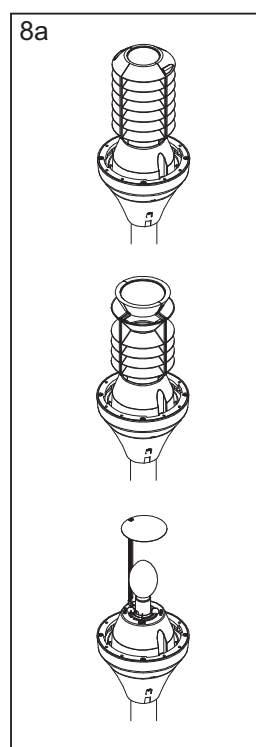

Montážní dispozice  
Montážny návod  
Инструкция по монтажу

Polar      Cristal      Luner      Tropic      Arctic      Forest

25° C      35° C      65      3-6 m      ●      ○      60      IEC 60598

	kg		kg
HSH	EPS300 SON-T50W IC HSH	2,2	SON 50W
	EPS300 SON-T50W IC LO / LO-D/I	3,3	SON-T 50W
LO	EPS300 CDO-TT50W IC HSH	2,2	CDO-TT 50W
	EPS300 CDO-TT50W IC LO / LO-D/I	3,3	CDO-ET 50W
LO-D/I	EPS300 SON-T70W IC HSH	2,5	SON 70W
	EPS300 SON-T70W IC LO / LO-D/I	3,6	SON-T 70W
LO-D/I	EPS300 CDO-TT70W IC HSH	2,5	CDO-TT 70W
	EPS300 CDO-TT70W IC LO / LO-D/I	3,6	CDO-ET 70W
LO-D/I	EPS300 SON-I-70W IC HSH	2,4	SON-I-70W
	EPS300 SON-I-70W IC LO / LO-D/I	3,5	
LO-D/I	EPS300 HPL-N80W IC HSH	2,5	HPL-N 80W
	EPS300 HPL-N80W IC LO / LO-D/I	3,6	
LO-D/I	EPS300 HPL-N125W IC HSH	2,5	HPL-N 125W
	EPS300 HPL-N125W IC LO / LO-D/I	3,6	
LO-D/I	EPS300 SON-T100W IC HSH	3,1	SON 100W
	EPS300 SON-T100W IC LO / LO-D/I	4,2	SON-T 100W
LO-D/I	EPS300 CDO-TT100W IC HSH	3,1	CDO-TT 100W
	EPS300 CDO-TT100W IC LO / LO-D/I	4,2	CDO-ET 100W
LO-D/I	EPS300 SON-T150W IC HSH	4,1	SON 150W
	EPS300 SON-T150W IC LO / LO-D/I	5,2	SON-T 150W
LO-D/I	EPS300 CDO-TT150W IC HSH	4,1	CDO-TT 150W
	EPS300 CDO-TT150W IC LO / LO-D/I	5,2	CDO-ET 150W
LO-D/I	EPS300 PL-T/4P42W HFP 220-240V HSH	1,3	PL-T/4P 42W
	EPS300 PL-T/4P42W HFP 220-240V LO / LO-D/I	2,4	
LO-D/I	EPS300 E27 MAX100W HSH	1,1	E27 INCANDESCENT LAMP MAX. 100W
	EPS300 E27 MAX100W LO / LO-D/I	2,2	PL-E-T 23W

**PHILIPS**

Philips Lighting

4427 100 66400

**PHILIPS**

Installation instructions

Installation instructions

PHILIPS

PHILIPS