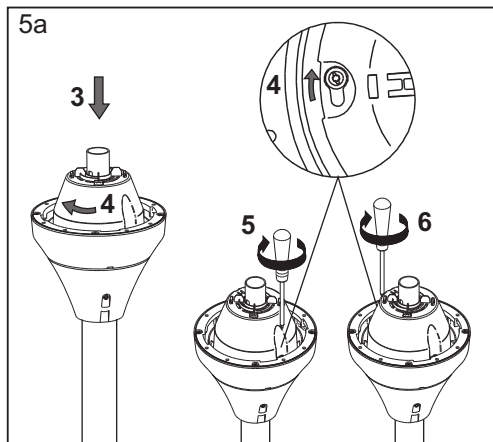

Montážní dispozice  
Montážny návod  
Инструкция по монтажу

Polar      Cristal      Luner      Tropic      Arctic      Forest

25° C      35° C      65      3-6 m      ●      ○      60      IEC 60598

	kg		kg
HSH	EPS300 SON-T50W IC HSH	2,2	SON 50W
	EPS300 SON-T50W IC LO / LO-D/I	3,3	SON-T 50W
LO	EPS300 CDO-TT50W IC HSH	2,2	CDO-TT 50W
	EPS300 CDO-TT50W IC LO / LO-D/I	3,3	CDO-ET 50W
LO-D/I	EPS300 SON-T70W IC HSH	2,5	SON 70W
	EPS300 SON-T70W IC LO / LO-D/I	3,6	SON-T 70W
LO-D/I	EPS300 CDO-TT70W IC HSH	2,5	CDO-TT 70W
	EPS300 CDO-TT70W IC LO / LO-D/I	3,6	CDO-ET 70W
LO-D/I	EPS300 SON-I-70W IC HSH	2,4	SON-I-70W
	EPS300 SON-I-70W IC LO / LO-D/I	3,5	
LO-D/I	EPS300 HPL-N80W IC HSH	2,5	HPL-N 80W
	EPS300 HPL-N80W IC LO / LO-D/I	3,6	
LO-D/I	EPS300 HPL-N125W IC HSH	2,5	HPL-N 125W
	EPS300 HPL-N125W IC LO / LO-D/I	3,6	
LO-D/I	EPS300 SON-T100W IC HSH	3,1	SON 100W
	EPS300 SON-T100W IC LO / LO-D/I	4,2	SON-T 100W
LO-D/I	EPS300 CDO-TT100W IC HSH	3,1	CDO-TT 100W
	EPS300 CDO-TT100W IC LO / LO-D/I	4,2	CDO-ET 100W
LO-D/I	EPS300 SON-T150W IC HSH	4,1	SON 150W
	EPS300 SON-T150W IC LO / LO-D/I	5,2	SON-T 150W
LO-D/I	EPS300 CDO-TT150W IC HSH	4,1	CDO-TT 150W
	EPS300 CDO-TT150W IC LO / LO-D/I	5,2	CDO-ET 150W
LO-D/I	EPS300 PL-T/4P42W HFP 220-240V HSH	1,3	PL-T/4P 42W
	EPS300 PL-T/4P42W HFP 220-240V LO / LO-D/I	2,4	
LO-D/I	EPS300 E27 MAX100W HSH	1,1	E27 INCANDESCENT LAMP MAX. 100W
	EPS300 E27 MAX100W LO / LO-D/I	2,2	PL-E-T 23W

**PHILIPS**

Philips Lighting

4427 100 66400

**PHILIPS**

Installation instructions

Installation instructions

PHILIPS

PHILIPS