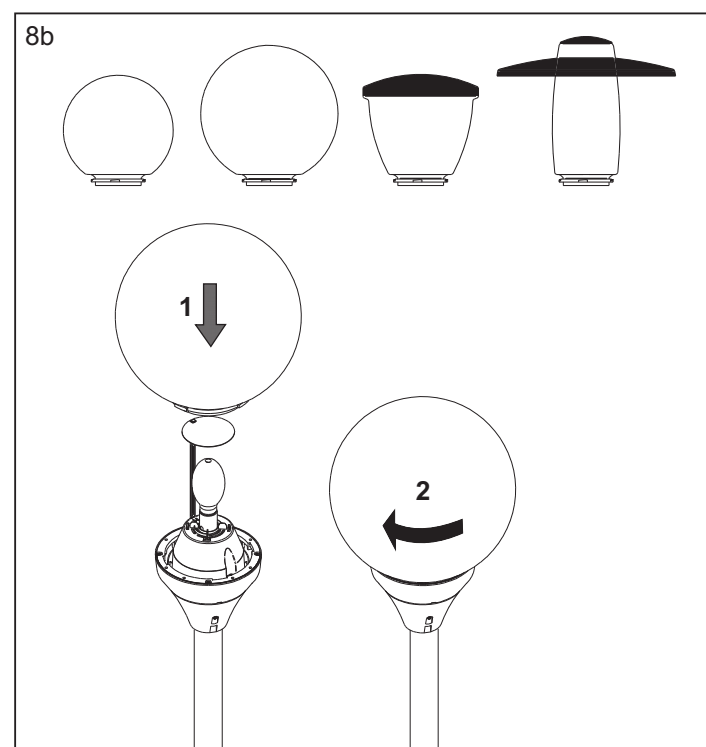

Montážní dispozice  
Montážny návod  
Инструкция по монтажу

Polar      Cristal      Luner      Tropic      Arctic      Forest

25° C      35° C      65      3-6 m      ●      ○      60      IEC 60598

	kg		kg
HSH	EPS300 SON-T50W IC HSH	2,2	SON 50W
	EPS300 SON-T50W IC LO / LO-D/I	3,3	SON-T 50W
LO	EPS300 CDO-TT50W IC HSH	2,2	CDO-TT 50W
	EPS300 CDO-TT50W IC LO / LO-D/I	3,3	CDO-ET 50W
LO-D/I	EPS300 SON-T70W IC HSH	2,5	SON 70W
	EPS300 SON-T70W IC LO / LO-D/I	3,6	SON-T 70W
LO-D/I	EPS300 CDO-TT70W IC HSH	2,5	CDO-TT 70W
	EPS300 CDO-TT70W IC LO / LO-D/I	3,6	CDO-ET 70W
LO-D/I	EPS300 SON-I-70W IC HSH	2,4	SON-I-70W
	EPS300 SON-I-70W IC LO / LO-D/I	3,5	
LO-D/I	EPS300 HPL-N80W IC HSH	2,5	HPL-N 80W
	EPS300 HPL-N80W IC LO / LO-D/I	3,6	
LO-D/I	EPS300 HPL-N125W IC HSH	2,5	HPL-N 125W
	EPS300 HPL-N125W IC LO / LO-D/I	3,6	
LO-D/I	EPS300 SON-T100W IC HSH	3,1	SON 100W
	EPS300 SON-T100W IC LO / LO-D/I	4,2	SON-T 100W
LO-D/I	EPS300 CDO-TT100W IC HSH	3,1	CDO-TT 100W
	EPS300 CDO-TT100W IC LO / LO-D/I	4,2	CDO-ET 100W
LO-D/I	EPS300 SON-T150W IC HSH	4,1	SON 150W
	EPS300 SON-T150W IC LO / LO-D/I	5,2	SON-T 150W
LO-D/I	EPS300 CDO-TT150W IC HSH	4,1	CDO-TT 150W
	EPS300 CDO-TT150W IC LO / LO-D/I	5,2	CDO-ET 150W
LO-D/I	EPS300 PL-T/4P42W HFP 220-240V HSH	1,3	PL-T/4P 42W
	EPS300 PL-T/4P42W HFP 220-240V LO / LO-D/I	2,4	
LO-D/I	EPS300 E27 MAX100W HSH	1,1	E27 INCANDESCENT LAMP MAX. 100W
	EPS300 E27 MAX100W LO / LO-D/I	2,2	PL-E-T 23W

**PHILIPS**

Philips Lighting

4427 100 66400

**PHILIPS**

Installation instructions

Installation instructions

PHILIPS

PHILIPS