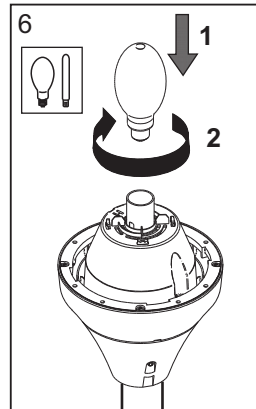

Montážní dispozice  
Montážny návod  
Инструкция по монтажу

Polar      Cristal      Luner      Tropic      Arctic      Forest

25° C      35° C      65      3-6 m      ●      ○      60      IEC 60598

	kg		kg
HSH	EPS300 SON-T50W IC HSH	2,2	SON 50W
	EPS300 SON-T50W IC LO / LO-D/I	3,3	SON-T 50W
LO	EPS300 CDO-TT50W IC HSH	2,2	CDO-TT 50W
	EPS300 CDO-TT50W IC LO / LO-D/I	3,3	CDO-ET 50W
LO-D/I	EPS300 SON-T70W IC HSH	2,5	SON 70W
	EPS300 SON-T70W IC LO / LO-D/I	3,6	SON-T 70W
LO-D/I	EPS300 CDO-TT70W IC HSH	2,5	CDO-TT 70W
	EPS300 CDO-TT70W IC LO / LO-D/I	3,6	CDO-ET 70W
LO-D/I	EPS300 SON-I-70W IC HSH	2,4	SON-I-70W
	EPS300 SON-I-70W IC LO / LO-D/I	3,5	
LO-D/I	EPS300 HPL-N80W IC HSH	2,5	HPL-N 80W
	EPS300 HPL-N80W IC LO / LO-D/I	3,6	
LO-D/I	EPS300 HPL-N125W IC HSH	2,5	HPL-N 125W
	EPS300 HPL-N125W IC LO / LO-D/I	3,6	
LO-D/I	EPS300 SON-T100W IC HSH	3,1	SON 100W
	EPS300 SON-T100W IC LO / LO-D/I	4,2	SON-T 100W
LO-D/I	EPS300 CDO-TT100W IC HSH	3,1	CDO-TT 100W
	EPS300 CDO-TT100W IC LO / LO-D/I	4,2	CDO-ET 100W
LO-D/I	EPS300 SON-T150W IC HSH	4,1	SON 150W
	EPS300 SON-T150W IC LO / LO-D/I	5,2	SON-T 150W
LO-D/I	EPS300 CDO-TT150W IC HSH	4,1	CDO-TT 150W
	EPS300 CDO-TT150W IC LO / LO-D/I	5,2	CDO-ET 150W
LO-D/I	EPS300 PL-T/4P42W HFP 220-240V HSH	1,3	PL-T/4P 42W
	EPS300 PL-T/4P42W HFP 220-240V LO / LO-D/I	2,4	
LO-D/I	EPS300 E27 MAX100W HSH	1,1	E27 INCANDESCENT LAMP MAX. 100W
	EPS300 E27 MAX100W LO / LO-D/I	2,2	PL-E-T 23W

**PHILIPS**

Philips Lighting

4427 100 66400

**PHILIPS**

Installation instructions

Installation instructions

PHILIPS

PHILIPS