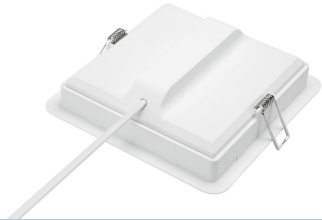

PHILIPS

Nišas gaismeklis

Funkcionāls

MESON

Balts

8718696173701

Patīkama un acis saudzējoša LED gaismā

Philips LED gaismekļi rada gaismu, kas saudzē jūsu acis.

Viegli piedzīvot

- Ideāli piemērots izmantošanai telpās ar zemiem griestiem, jo gaismeklis ir neuzkrītošs.

Gaismas efekts

- Spilgta un vienmērīga gaismā

Drošība

- Bez kaitīgā UV starojuma

Uzstādīšana

- Integrēts draiveris ar savienotāju, ko var vienkārši uzstādīt.

- Komplektā iekļauta tālvadības pults: Nē

Produkta izmēri un svars

- Izgriezuma garums: 15 cm
- Izgriezuma platums: 15 cm
- Augstums: 4,7 cm
- Garums: 16,5 cm
- Neto svars: 0,198 kg
- Nišas iegrime: 10,5 cm
- Platums: 16,5 cm