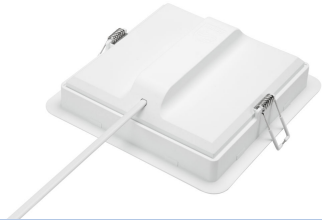

PHILIPS

Navzdol
usmerjena svetilka

Funkcionalno

MESON

Bela

8718696173701

Prijetna svetloba LED, ki je prijazna do oči.

Philipsova svetila LED zagotavljajo svetlobo, zasnovano za udobje vaših oči.

Preprosta uporaba

- Gre za nevpadljiva in diskretna svetila, ki so primerna za sobe z nizkimi stropi.

Svetlobni učinek

- Močna svetloba z enakomerno porazdelitvijo

Varnost

- Brez škodljivega sevanja UV

Montaža

- Za enostavno montažo je vgrajen gonilnik s priključkom.

Trpežnost

- Dolga življenjska doba do 15.000 ur

Značilnosti

Primerno za nizke stropne Tanka oblika Močna svetloba z enakomerno porazdelitvijo

Če želite resnično osvetliti svoje prostore, izberite to svetilko, ki omogoča enakomerno porazdelitev svetlobe.

- Kot snopa: 110 stopinj
- Indeks prikaza barv (CRI): 80

Razno

- Posebej zasnovano za: Funkcionalno
- Tip: Navzdol usmerjena svetilka
- Udobje oči: Da

Dimenzije in teža izdelka

- Neto teža: 0,152 kg
- Dolžina odprtine za izrez: 15 cm
- Širina odprtine za izrez: 15 cm
- Višina: 4,7 cm
- Dolžina: 16,5 cm
- Dolžina vgradnega dela: 10,5 cm
- Širina: 16,5 cm