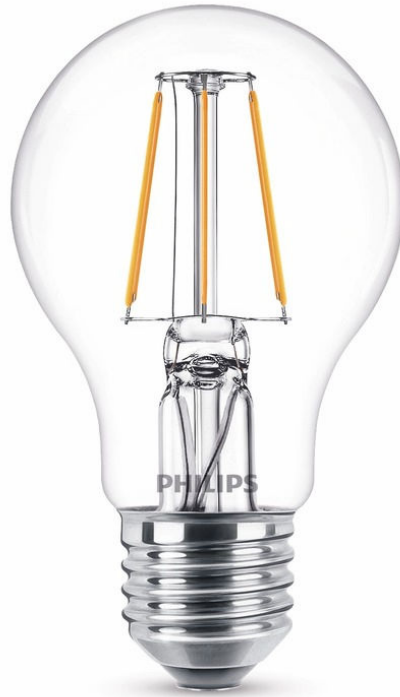

PHILIPS

Lampu

LED

4 W (50 W)

E27

Kuning

8718696574195

Didesain agar terlihat

Bentuk familier yang Anda ketahui dan sukai. Lampu ini sekitar 80% lebih hemat energi dibandingkan lampu bohlam tradisional berkat teknologi LED hemat energi terkini dan 10 tahun lebih tahan lama.

Hemat energi

Cahaya segala arah

Lensa inovatif ini memberikan penyebaran cahaya segala arah, mencegah bayangan yang biasanya muncul di ujung berkas cahaya. Hasilnya? Cahaya kuning natural di sekeliling.

Spesifikasi

Karakteristik

- Bentuk: Lampu
- Dapat diredupkan: Tidak
- Bentuk lampu: Lampu non-directional
- Soket: E27

Dimensi lampu

- Tinggi: 104 mm
- Lebar: 60 mm

Daya tahan

- Rata-rata masa pakai (pemakaian 2,7 jam/hari): 15 tahun
- Faktor perawatan lumen: 0.7
- Nominal masa pakai: 15.000 jam
- Jumlah siklus dinyalakan/dimatikan: 20.000