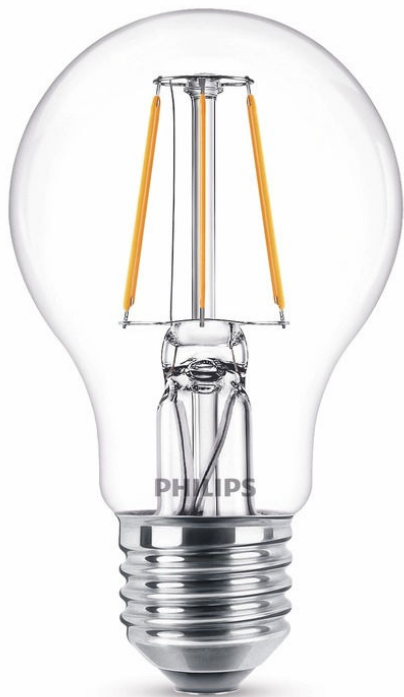

PHILIPS

Грушевидная

светодиодный

4 Вт (50 Вт)

E27

Теплый белый свет

8718696574195

Дизайн, притягивающий взгляд

Лампы выполнены в классической форме, а за счет энергосберегающей светодиодной технологии потребляют на 80 % меньше электроэнергии и имеют значительно более долгий срок службы по сравнению с традиционными лампами.

Всенаправленный свет

Благодаря инновационному дизайну оптики излучается всенаправленный белый свет. Больше никаких теней по краю светового потока — только естественное освещение с теплой цветовой температурой.

Технические характеристики

характеристики лампы

- форма: Грушевидная
- Регулировка яркости: нет
- Форма лампы: Стандартная лампа ненаправленного света
- Розетка: E27

размеры лампы

- высота: 104 мм
- ширина: 60 мм