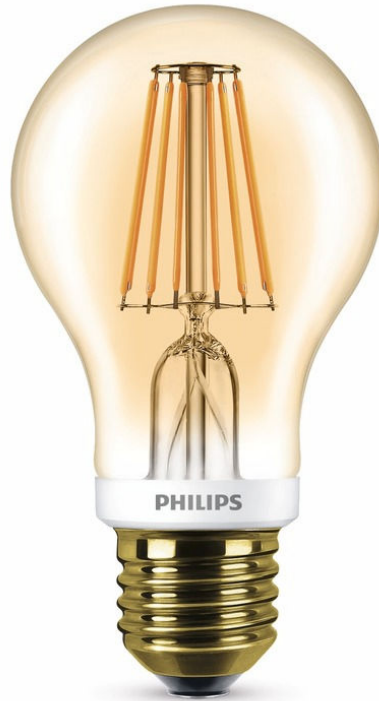

# PHILIPS

Bóng đèn (Có thể điều chỉnh độ sáng)

LED

7,5 W (60 W)

E27

Ngon lửa

Có thể điều chỉnh độ sáng

8718696574836

## Thiết kế nổi bật

Hình dạng quen thuộc mà bạn biết và yêu thích. Chúng sử dụng năng lượng ít hơn 80% so với bóng đèn truyền thống nhờ công nghệ tiết kiệm năng lượng LED mới nhất và dùng lâu hơn gấp mười lần