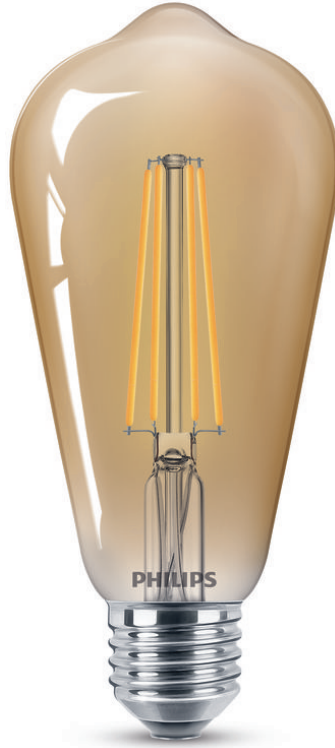

PHILIPS

Ampul (Dim edilebilir)

LED

8 W - 50 W

E27

Alev

Dimleme

8718696575390