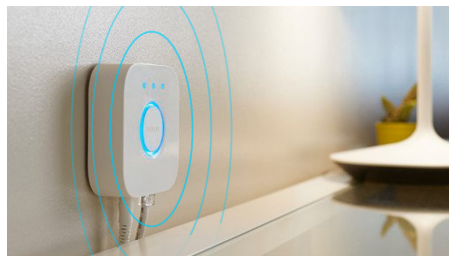

離家燈光控制

透過 Philips Hue app，讓您即使人不在家，依然可以完美控制自家的燈光。只要透過遠端操控應用程式，即可開關自家的燈光，還可以讓家裡以您喜歡的方式亮起。

將您的影音媒體與燈具進行同步

使用 Hue Sync 應用程式和 Hue Bridge，將娛樂體驗帶到新境界。只要打開您的電影、音樂或遊戲，環繞在您四周的 Philips Hue 燈就會隨著節奏變化燈光顏色。

自然入睡及甦醒

預設燈光時間，讓燈光亮度模仿日出的效果逐漸增加，讓您在自然展開活力的一天。在夜晚，悠閒的暖白光可讓您卸下一整天的疲憊、倍感放鬆，準備進入沉睡的夢鄉。

連接 Hue Bridge

此產品需要連接 Hue Bridge，才能解鎖完整的智慧型控制選項和功能。您可使用 Philips Hue 應用程式控制燈光、設置定時器、規劃行程、新增或移除燈光設定等等。
* Hue Bridge 另售

用您的聲音控制

Hue 橋接器可搭配 Alexa、Apple HomeKit 和 Google Assistant 使用，讓您可以聲音控制燈光。您可以聲控開啟及關閉燈光、調整至所需的亮度，甚至可設定燈光氛圍。