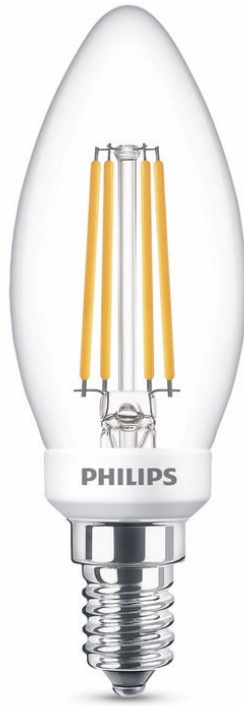

PHILIPS

Vela (regulable)

LED

5 W (40 W)

E14

Blanco cálido

Regulable

8718696710005

Diseñadas para ser admiradas

Formas habituales que conoces y que te encantan. Utilizan alrededor de un 80 % menos de energía que las bombillas tradicionales gracias a la tecnología LED de bajo consumo más reciente. Además, duran diez veces más.

Luz de alta calidad

- Más información sobre iluminación
- Diseñados para tu confort visual
- Verdadera luz blanca cálida de tipo incandescente

Elige una sustitución sencilla de las bombillas antiguas

- Forma y tamaño similares a las de una vela incandescente

Especificaciones

Características

- Regulable: Sí
- Forma de la lámpara: Bombilla de vela no direccional
- Portabombilla: E14
- Tecnología: LED
- Tipo de cristal: Transparente

Dimensiones de la bombilla

- Altura: 10,3 cm
- Anchura: 3,5 cm